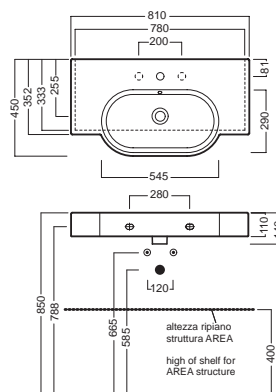

 **Y0UP01**

 **YXA001**

INSTALLAZIONE INSTALLATION

sospeso
wall hung

su mobile
on a custom-made furniture

ACCESSORI ACCESSORIES

YR4701
fissaggio lavabo
fixing bolt for washbasin

YXMY77
sifone di scarico
drain trap

A0Y7A801 (BI-White)
Piletta in CERAMICA con
tappo "Up & Down" Ø 71 mm
CERAMIC drain siphon with
"Up & Down" cap Ø 71 mm

YXMQ77 (CR-Chrome)
YXMQ01 (BI-White)
Piletta universale
"Up & Down" / Scarico Libero
con tappo Ø 63 mm
Universal "Free outlet" /
"Up & Down" drain siphon with
cap Ø 63 mm

DISEGNO TECNICO TECHNICAL DESIGN

 **01 BIANCO**
WHITE