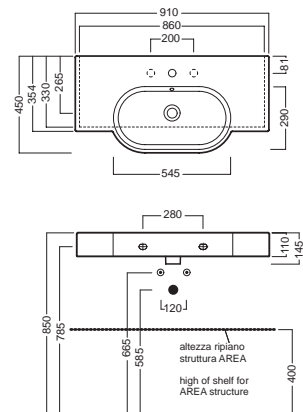

 **Y0UP01**

 **YXA001**

INSTALLAZIONE INSTALLATION

sospeso
wall hung

su mobile
on a custom-made furniture

ACCESSORI ACCESSORIES

YR4701
fissaggio lavabo
fixing bolt for washbasin

YXMY77
sifone di scarico
drain trap

A0Y7A801 (BI-White)
Piletta in CERAMICA con
tappo "Up & Down" Ø 71 mm
CERAMIC drain siphon with
"Up & Down" cap Ø 71 mm

YXMQ77 (CR-Chrome)
YXMQ01 (BI-White)
Piletta universale
"Up & Down" / Scarico Libero
con tappo Ø 63 mm
Universal "Free outlet" /
"Up & Down" drain siphon with
cap Ø 63 mm

DISEGNO TECNICO TECHNICAL DESIGN

 **01 BIANCO**
WHITE