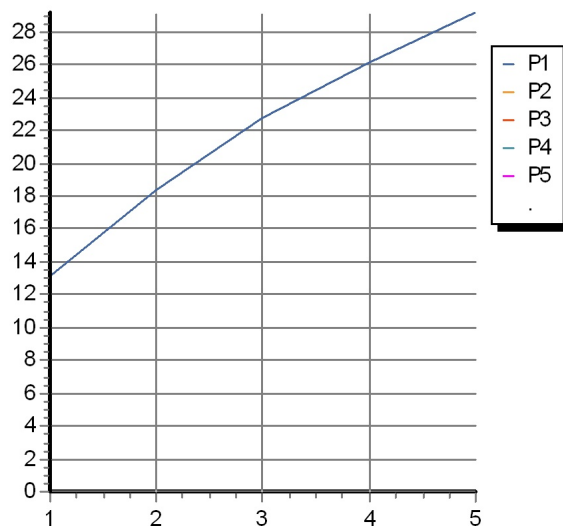

ZSB5659

Esplosi / Exploded

SIMPLY BEAUTIFUL

ZSB5659 Portate / Flowrates (lt/min)

PRESSIONE PRESSURE	1 BAR	2 BAR	3 BAR	4 BAR	5 BAR
1 RUBINETTO APERTO <i>P1</i>	13,2	18,4	22,7	26,2	29,2
<i>P2</i>					
<i>P3</i>					
<i>P4</i>					
<i>P5</i>					

SIMPLY BEAUTIFUL

ZSB5659 Pesì e Misure / Weights and Sizes

Peso (Kg) Weight (lb)	1,90 (Kg)	4,19 (lb)
Volume test (dc3) - (in3)	11,01 (dc3)	671,87 (in3)
h (mm) - (in)	90,00 (mm)	3,54 (in)
L1 (mm) - (in)	335,00 (mm)	13,19 (in)
L2 (mm) - (in)	365,00 (mm)	14,37 (in)