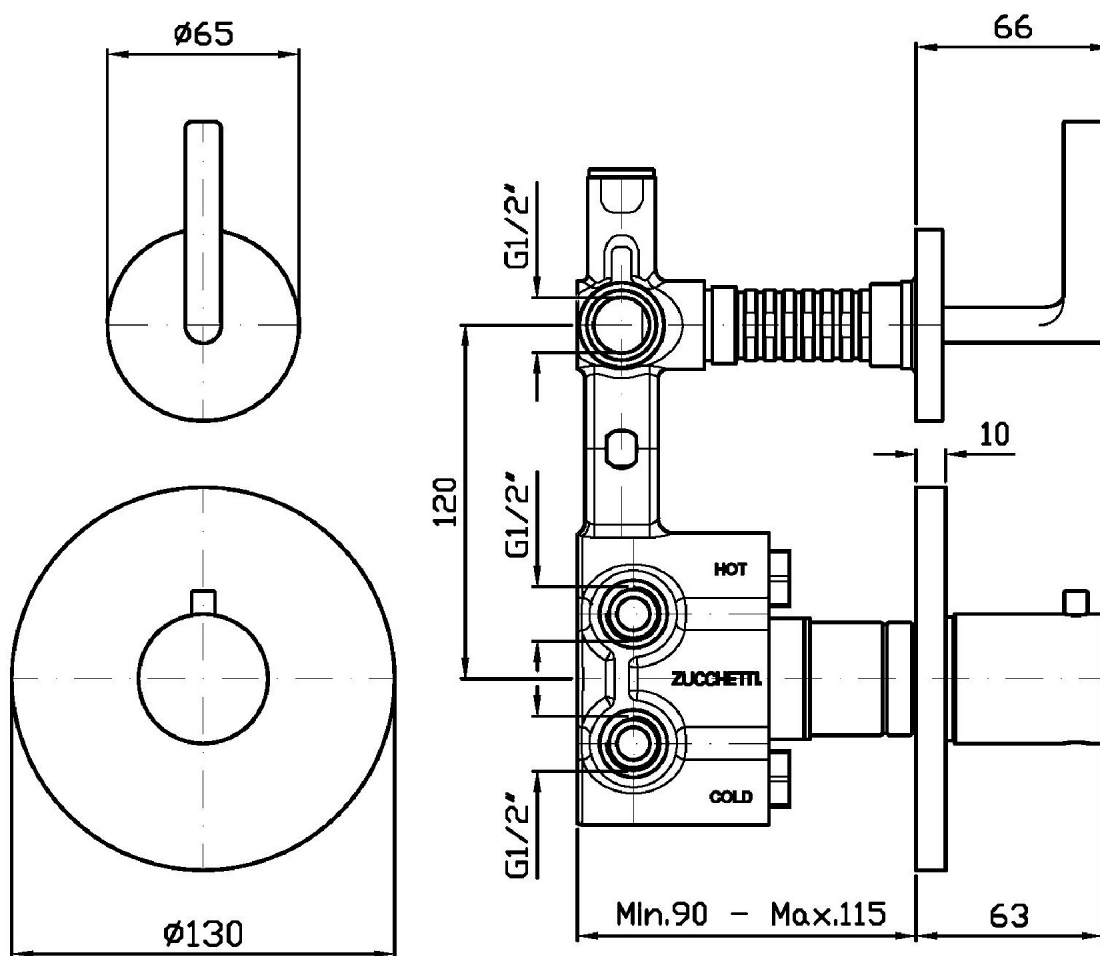

SIMPLY BEAUTIFUL

ZSB5659

Termostatico incasso doccia con rubinetto d'arresto. / Built-in thermostatic shower mixer with stop valve.

Termostatico incasso doccia da 1/2", con rubinetto d'arresto.

1/2" built-in thermostatic shower mixer with stop valve.

R97820

Parte incasso. / Built-in part.

Finiture / Finishes

Cromo / Chrome

SIMPLY BEAUTIFUL

ZSB5659

Disegno Complessivo / Overall Drawing

SIMPLY BEAUTIFUL

ZSB5659

Esplosi / Exploded

SIMPLY BEAUTIFUL

ZSB5659 Portate / Flowrates (lt/min)

PRESSIONE PRESSURE	1 BAR	2 BAR	3 BAR	4 BAR	5 BAR
1 RUBINETTO APERTO <i>P1</i>	13,2	18,4	22,7	26,2	29,2
<i>P2</i>					
<i>P3</i>					
<i>P4</i>					
<i>P5</i>					

SIMPLY BEAUTIFUL

ZSB5659 Pesì e Misure / Weights and Sizes

Peso (Kg) Weight (lb)	1,90 (Kg)	4,19 (lb)
Volume test (dc3) - (in3)	11,01 (dc3)	671,87 (in3)
h (mm) - (in)	90,00 (mm)	3,54 (in)
L1 (mm) - (in)	335,00 (mm)	13,19 (in)
L2 (mm) - (in)	365,00 (mm)	14,37 (in)