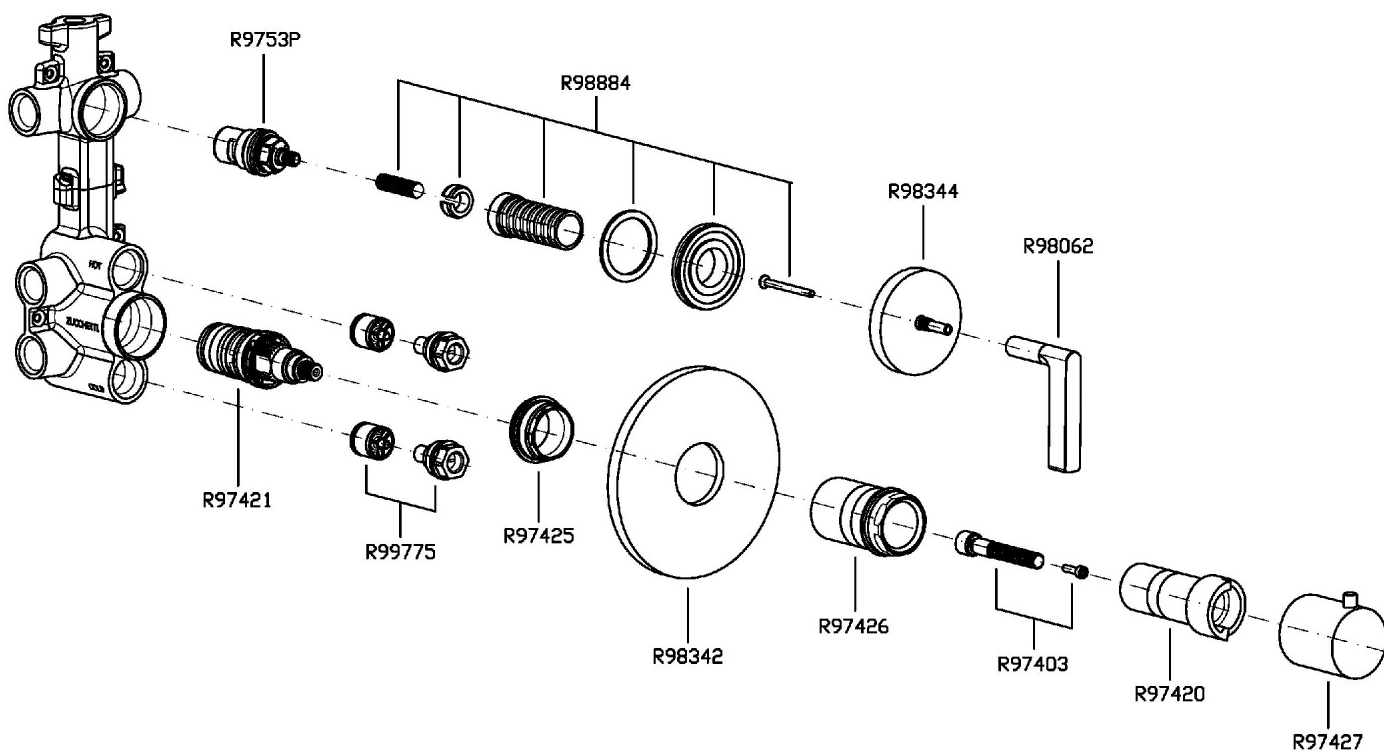

SIMPLY BEAUTIFUL

ZSB5659

Termostatico incasso doccia con rubinetto d'arresto. / Built-in thermostatic shower mixer with stop valve.

Termostatico incasso doccia da 1/2", con rubinetto d'arresto.

1/2" built-in thermostatic shower mixer with stop valve.

R97820

Parte incasso. / Built-in part.

Finiture / Finishes

Cromo / Chrome

SIMPLY BEAUTIFUL

ZSB5659

Disegno Complessivo / Overall Drawing

SIMPLY BEAUTIFUL

ZSB5659

Esplosi / Exploded

SIMPLY BEAUTIFUL

ZSB5659 Portate / Flowrates (lt/min)

PRESSIONE PRESSURE	1 BAR	2 BAR	3 BAR	4 BAR	5 BAR
1 RUBINETTO APERTO <i>P1</i>	13,2	18,4	22,7	26,2	29,2
<i>P2</i>					
<i>P3</i>					
<i>P4</i>					
<i>P5</i>					

SIMPLY BEAUTIFUL

ZSB5659 Pesì e Misure / Weights and Sizes

Peso (Kg) Weight (lb)	1,90 (Kg)	4,19 (lb)
Volume test (dc3) - (in3)	11,01 (dc3)	671,87 (in3)
h (mm) - (in)	90,00 (mm)	3,54 (in)
L1 (mm) - (in)	335,00 (mm)	13,19 (in)
L2 (mm) - (in)	365,00 (mm)	14,37 (in)