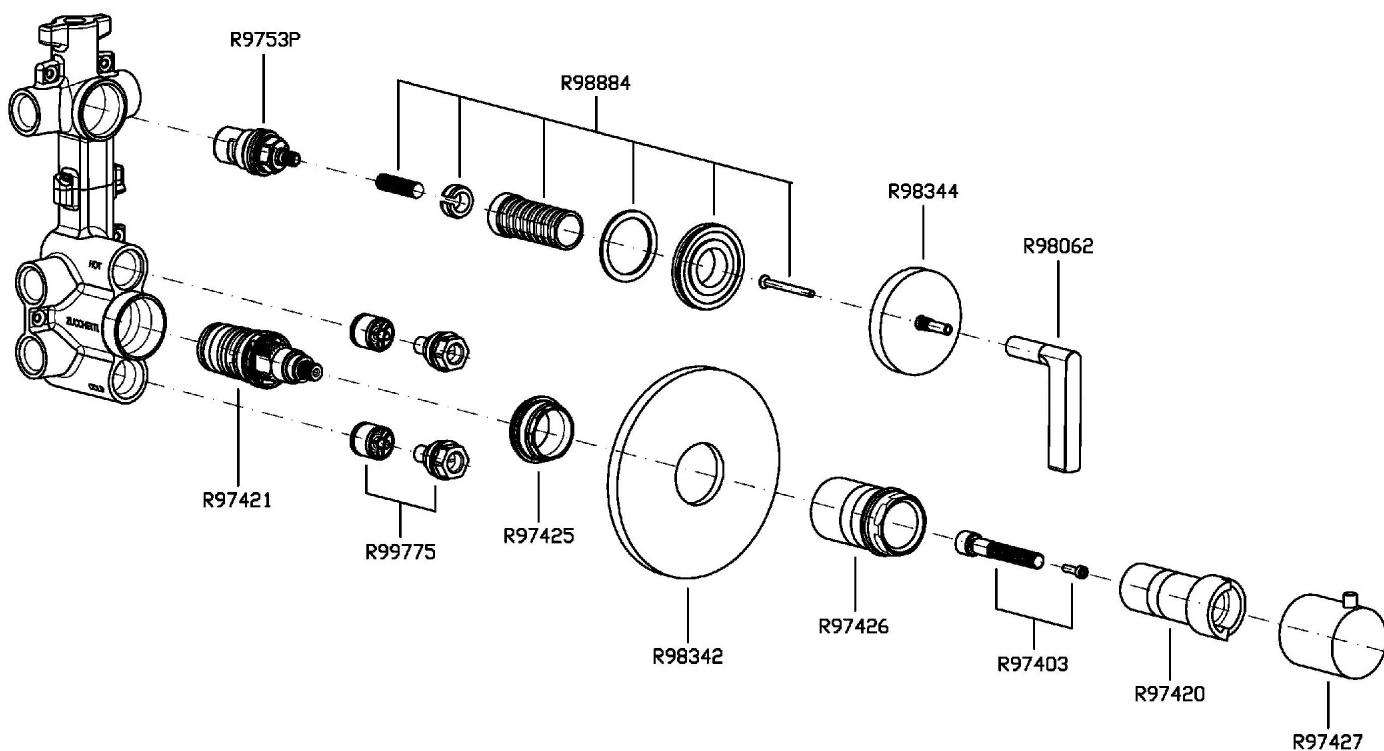

## SIMPLY BEAUTIFUL

ZSB5660

Termostatico incasso doccia con 2 rubinetti d'arresto. / Built-in thermostatic shower mixer with 2 stop valves.

Termostatico incasso doccia da 1/2", con 2 rubinetti d'arresto.

## SIMPLY BEAUTIFUL

ZSB5660

Disegno Complessivo / Overall Drawing

## SIMPLY BEAUTIFUL

ZSB5660 Portate / Flowrates (lt/min)

PRESSIONE PRESSURE	1 BAR	2 BAR	3 BAR	4 BAR	5 BAR
1 RUBINETTO APERTO <i>P1</i>	13,2	18,4	22,7	26,2	29,2
2 RUBINETTO APERTI 2 TAPS OPENED <i>P2</i>	16,5	23,6	29	33,3	37,3
<i>P3</i>					
<i>P4</i>					
<i>P5</i>					

## SIMPLY BEAUTIFUL

ZSB5660 Pesì e Misure / Weights and Sizes

Peso ( Kg ) Weight ( lb )	2,20 ( Kg )	4,85 ( lb )
Volume test ( dc3 ) - ( in3 )	11,01 ( dc3 )	671,87 ( in3 )
h ( mm ) - ( in )	90,00 ( mm )	3,54 ( in )
L1 ( mm ) - ( in )	335,00 ( mm )	13,19 ( in )
L2 ( mm ) - ( in )	365,00 ( mm )	14,37 ( in )