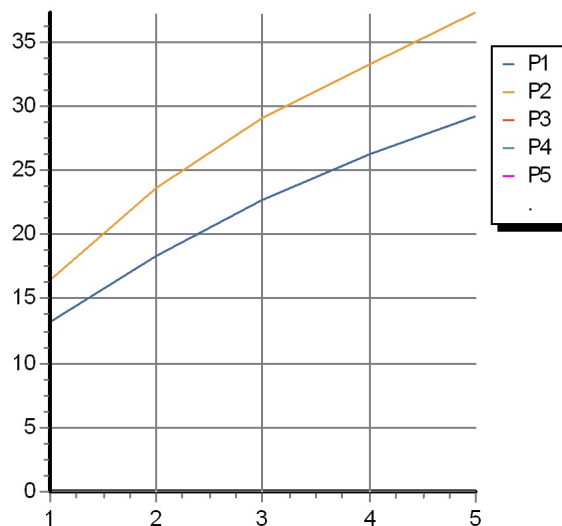

## SIMPLY BEAUTIFUL

ZSB5660 Portate / Flowrates (lt/min)

PRESSIONE PRESSURE	1 BAR	2 BAR	3 BAR	4 BAR	5 BAR
1 RUBINETTO APERTO <i>P1</i>	13,2	18,4	22,7	26,2	29,2
2 RUBINETTO APERTI 2 TAPS OPENED <i>P2</i>	16,5	23,6	29	33,3	37,3
<i>P3</i>					
<i>P4</i>					
<i>P5</i>					

## SIMPLY BEAUTIFUL

ZSB5660 Pesì e Misure / Weights and Sizes

Peso ( Kg ) Weight ( lb )	2,20 ( Kg )	4,85 ( lb )
Volume test ( dc3 ) - ( in3 )	11,01 ( dc3 )	671,87 ( in3 )
h ( mm ) - ( in )	90,00 ( mm )	3,54 ( in )
L1 ( mm ) - ( in )	335,00 ( mm )	13,19 ( in )
L2 ( mm ) - ( in )	365,00 ( mm )	14,37 ( in )