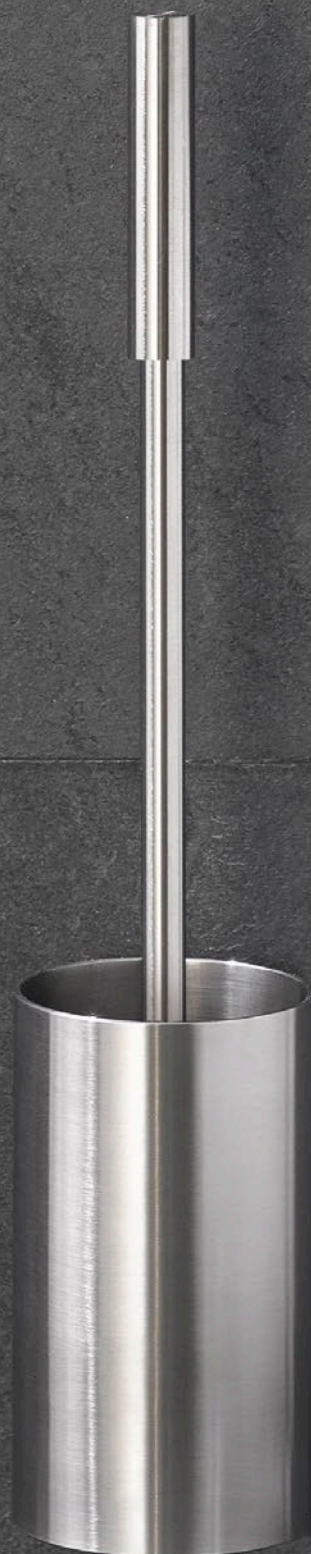

WC-BÜRSTENGARNITUR

BAD-ACCESSOIRES

WC-BÜRSTENGARNITUR

WC-Bürstengarnitur zur Wandmontage. Mit Edestahl-Griffstange und schwarzem, austauschbarem Bürstenkopf*. Der Bürstenkopf trocknet und ruht oberhalb des Innenreservoirs im Bürstenbehälter. Einfache Reinigung durch abnehmbaren Bürstenbehälter. Edelstahl massiv, seidig-matt handgeschliffen.

- HWCB** Mit verdeckter 2-Punkt-Wandverschraubung.
- HWCB-K55** Zur Wandverklebung**, mit zwei Rosetten mit verdeckten Klebeadaptern. Für eine diebstahlhemmende Anbringung im öffentlichen Raum geeignet.
- WCB** Toilettenbürste (schwarz) mit Edelstahl-Griffstange und auswechselbarem Bürstenkopf*.
- WCBB** Ersatzbürstenkopf* für Toilettenbürste. Polypropylen bzw. Polyester, matt schwarz. Mit M12 Innengewinde zum Verschrauben.

*Material: PP (Polypropylen) bzw. PBT Polyester (Polybutylenterephthalat), matt schwarz. Hohe Festigkeit und Widerstandsfähigkeit gegenüber Lösemitteln und Chemikalien.

**Auf geeigneten Untergründen mit tesa® Power-Kit-Set, Klebeadapter RNB55-6 und Edelstahl-Abdeckrossette.