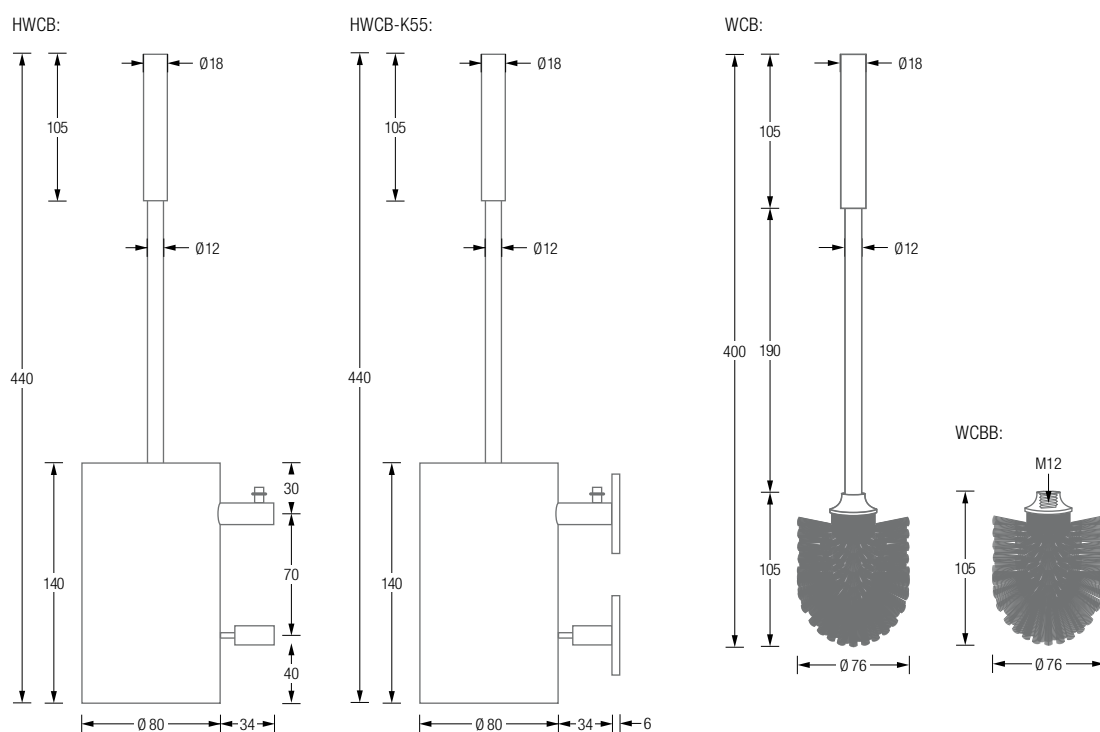

WC-BÜRSTENGARNITUR

BAD-ACCESSOIRES

WC-BÜRSTENGARNITUR

WC-Bürstengarnitur zur Wandmontage. Mit Edestahl-Griffstange und schwarzem, austauschbarem Bürstenkopf*. Der Bürstenkopf trocknet und ruht oberhalb des Innenreservoirs im Bürstenbehälter. Einfache Reinigung durch abnehmbaren Bürstenbehälter. Edelstahl massiv, seidig-matt handgeschliffen.

- HWCB** Mit verdeckter 2-Punkt-Wandverschraubung.
- HWCB-K55** Zur Wandverklebung**, mit zwei Rosetten mit verdeckten Klebeadaptern. Für eine diebstahlhemmende Anbringung im öffentlichen Raum geeignet.
- WCB** Toilettenbürste (schwarz) mit Edelstahl-Griffstange und auswechselbarem Bürstenkopf*.
- WCBB** Ersatzbürstenkopf* für Toilettenbürste. Polypropylen bzw. Polyester, matt schwarz. Mit M12 Innengewinde zum Verschrauben.

*Material: PP (Polypropylen) bzw. PBT Polyester (Polybutylenterephthalat), matt schwarz. Hohe Festigkeit und Widerstandsfähigkeit gegenüber Lösemitteln und Chemikalien.

**Auf geeigneten Untergründen mit tesa® Power-Kit-Set, Klebeadapter RNB55-6 und Edelstahl-Abdeckrossette.