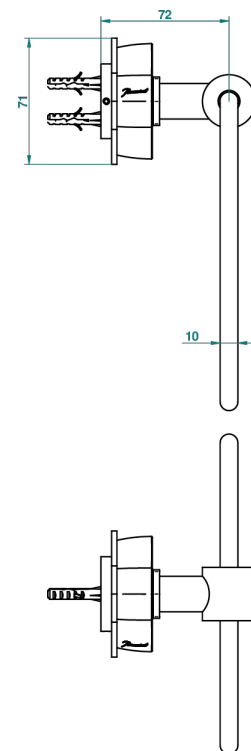

ПЕТАЛЕ DE CRISTAL, СИНИИ ХРУСТАЛЬ

U6B-504N

Полотенцедержатель-кольцо-Ø 180 мм одинарное

THG®
PARIS

47582

08/11/2012

ХАРАКТЕРИСТИКИ

- Pétale de Cristal, синий хрусталь
- Полотенцедержатель-кольцо-Ø 180 мм одинарное

ДОСТУПНЫЕ ВАРИАНТЫ ПОКРЫТИЙ

Blush PVD - H62
Graphite PVD - H64
Matt Umber PVD - H67
Matt blush PVD - H60
Matt graphite PVD - H65
Umber PVD - H66

Аранья (чёрный никель) - D24
Бронза - D01
Золото - F01
Матовая красная старинная медь - H07
Матовое золото - F07
Матовое светлое золото - F31

Матовый никель - C01
Матовый хром - C02
Никель - B01
Покрытие PVD бронза - F33
Покрытие PVD золотистый цвет - H52
Покрытие PVD латунь - H49

Покрытие PVD матовая бронза - F34
Покрытие PVD матовая латунь - H50
Покрытие PVD матовый золотистый - H53
Покрытие PVD матовый никель - H56
Покрытие PVD никель - H55
Розовое золото - F27

Сатинированное золото - F03
Сатинированное светлое золото - F32
Сатинированный хром - C03
Светлое золото - F30
Серебро с родием - F18
Состаренный никель - H28