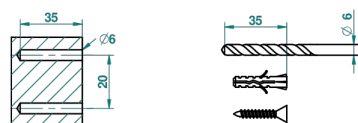

ПЕТАЛЕ DE CRISTAL, СИНИИ ХРУСТАЛЬ

U6B-504N

Полотенцедержатель-кольцо-Ø 180 мм одинарное

THG®
PARIS

47582

08/11/2012

ХАРАКТЕРИСТИКИ

- Pétale de Cristal, синий хрусталь
- Полотенцедержатель-кольцо-Ø 180 мм одинарное

ДОСТУПНЫЕ ВАРИАНТЫ ПОКРЫТИЙ

Blush PVD - H62
Graphite PVD - H64
Matt Umber PVD - H67
Matt blush PVD - H60
Matt graphite PVD - H65
Umber PVD - H66

Аранья (чёрный никель) - D24
Бронза - D01
Золото - F01
Матовая красная старинная медь - H07
Матовое золото - F07
Матовое светлое золото - F31

Матовый никель - C01
Матовый хром - C02
Никель - B01
Покрытие PVD бронза - F33
Покрытие PVD золотистый цвет - H52
Покрытие PVD латунь - H49

Покрытие PVD матовая бронза - F34
Покрытие PVD матовая латунь - H50
Покрытие PVD матовый золотистый - H53
Покрытие PVD матовый никель - H56
Покрытие PVD никель - H55
Розовое золото - F27

Сатинированное золото - F03
Сатинированное светлое золото - F32
Сатинированный хром - C03
Светлое золото - F30
Серебро с родием - F18
Состаренный никель - H28