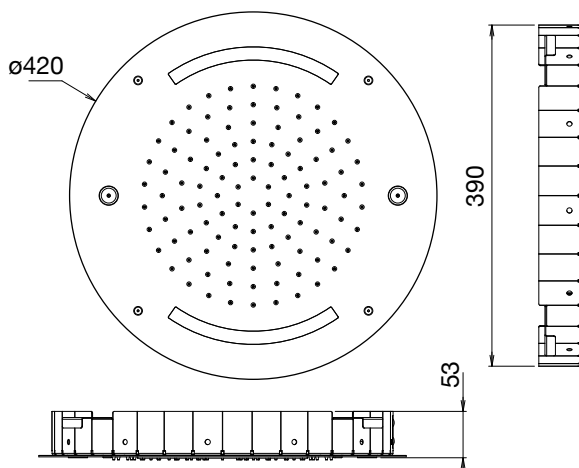

## Pomme de tête encastrée ø420 jet pluie + lumière

### CARACTÉRISTIQUES Réf. 82.062

Pomme de tête encastrée ø420 jet pluie + lumière  
commande murale encastrée

*Concealed shower head ø 420 rain shower jet + light in wall  
remote control*

### CARACTÉRISTIQUES Réf. 82.162

Pomme de tête encastrée ø420 jet pluie + lumière avec  
télécommande

*Concealed shower head ø 420 rain shower jet + light with  
radio remote control*