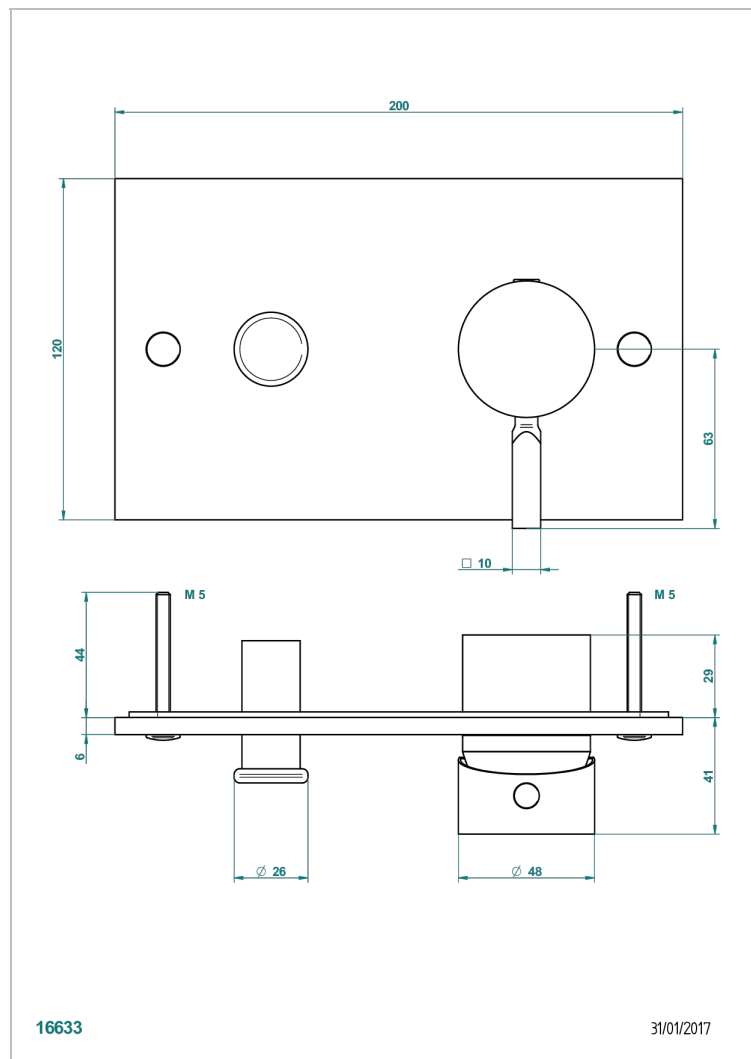

# BELUGA С РУКОЯТКАМИ

G1U-6550B

THG<sup>®</sup>  
PARIS

Внешняя часть смесителя для душа однорычажного встраиваемого в стену с переключателем 6550

16633

31/01/2017

## ХАРАКТЕРИСТИКИ

- Beluga с ручьятками
- Внешняя часть смесителя для душа однорычажного встраиваемого в стену с переключателем 6550

## СВЯЗАННЫЕ ТОВАРНЫЕ ПОЗИЦИИ

- Ref. G00-6550A Внутренняя часть смесителя для душа однорычажного встраиваемого в стену с переключателем 6550 - 2 входа 1/2" -2 выхода 1/2"