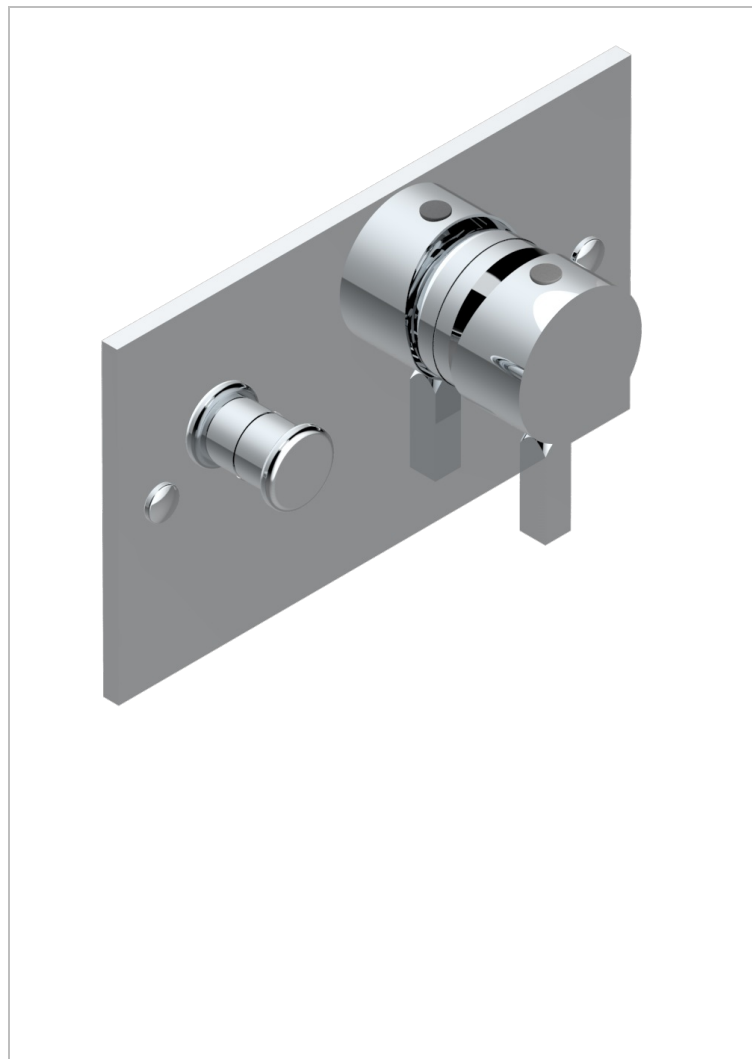

# BELUGA С РУКОЯТКАМИ

G1U-6550B

THG<sup>®</sup>  
PARIS

Внешняя часть смесителя для душа однорычажного встраиваемого в стену с переключателем 6550

16633

31/01/2017

## ХАРАКТЕРИСТИКИ

- Beluga с ручьятками
- Внешняя часть смесителя для душа однорычажного встраиваемого в стену с переключателем 6550

## СВЯЗАННЫЕ ТОВАРНЫЕ ПОЗИЦИИ

- Ref. G00-6550A Внутренняя часть смесителя для душа однорычажного встраиваемого в стену с переключателем 6550 - 2 входа 1/2" -2 выхода 1/2"