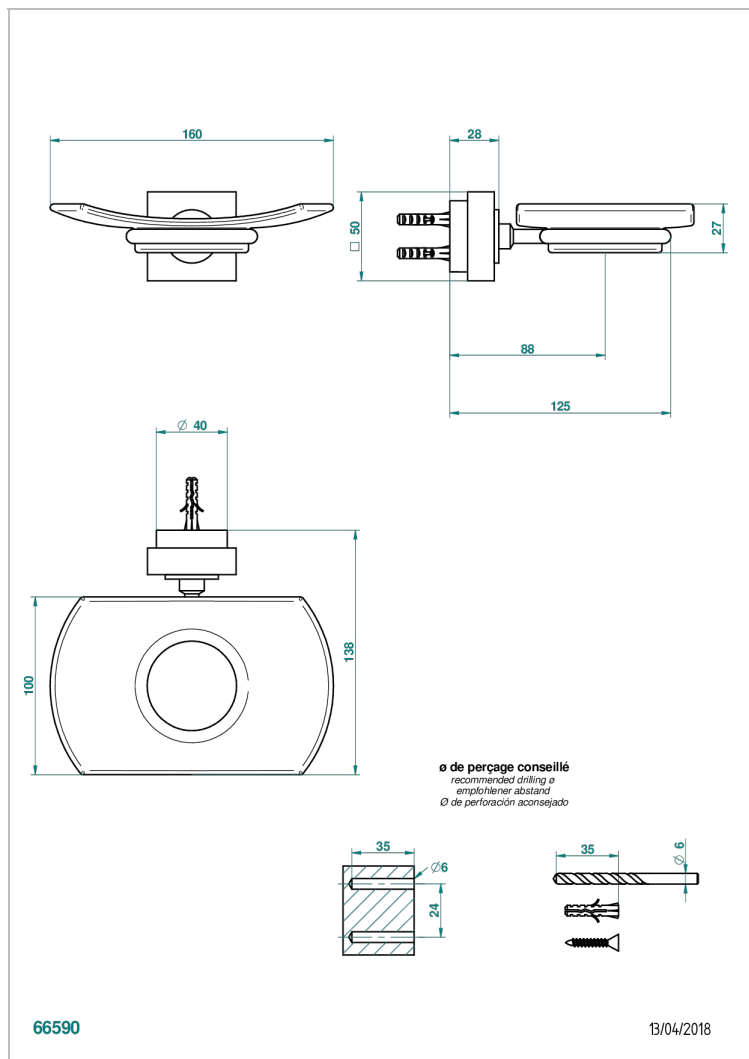

MONTAIGNE MARBRE LEONARDO GREY С РУКОЯТКАМИ

THG[®]
PARIS

G3U-500

Мыльница стеклянная настенная

ХАРАКТЕРИСТИКИ

- Montaigne marbre Leonardo Grey с ручьятками
- Мыльница стеклянная настенная

ДОСТУПНЫЕ ВАРИАНТЫ ПОКРЫТИЙ