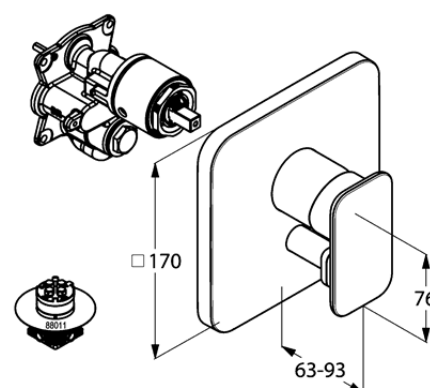

Изделие: **KLUDI E2**  
встраиваемый однорычажный смеситель  
для ванны и душа

Номер артикула: **49 650 05 75**

Поверхность: **хром**

Описание изделия:

внешняя монтажная часть  
для KLUDI FLEXX.BOXX 88 011  
класс расхода воды DC  
керамический картридж  
с ограничителем горячей воды  
автоматический переключатель душ/ванна

Размеры

График расхода воды