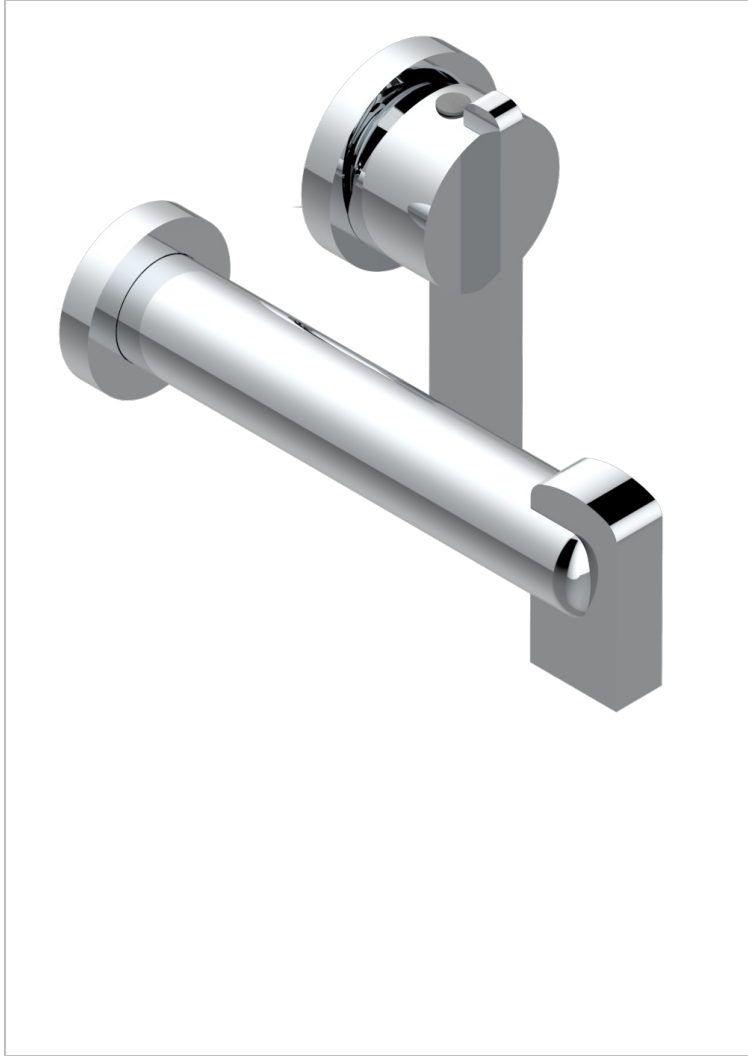

LE 11

U2A-6541B

THG[®]
PARIS

Trim only for Built-in basin mixer with spout (two x 1/2" inlets and one 1/2" outlet), without waste

ХАРАКТЕРИСТИКИ

- Le 11
- Trim only for Built-in basin mixer with spout (two x 1/2" inlets and one 1/2" outlet), without waste

ДОСТУПНЫЕ ВАРИАНТЫ ПОКРЫТИЙ

Blush PVD - H62
Graphite PVD - H64
Matt Umber PVD - H67
Matt blush PVD - H60
Matt graphite PVD - H65
Umber PVD - H66

Аранья (чёрный никель) - D24
Бронза - D01
Золото - F01
Матовая красная старинная медь - H07
Матовое золото - F07
Матовое светлое золото - F31