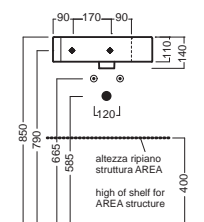

Waschbecken 47x47 cm r. wandhängend. Ergänztbar mit Keramikböden, Handtuchhaltern und ästhetischem Siphon.

Lavabo droit fixé au mur. Intégrables dans un plan de toilette en céramique équipé de porte-serviettes et de siphon esthétique.

 **Y0WF01** dx - rh

INSTALLAZIONE INSTALLATION

sospeso
wall hung

ACCESSORI ACCESSORIES

Y0WV01
ripiano 35x35
shelf 35x35

YR4701
fissaggio lavab
fixing bolt for washbasin

Y0XY (35 cm)
struttura sottolavabo
under washbasin structure

YXMY77
sifone di scarico
drain trap

A0Y7A801 (Bl-White)
Piletta in CERAMICA con
tappo "Up & Down" Ø 71 mm
CERAMIC drain siphon with
"Up & Down" cap Ø 71 mm

YXM01 (Bl-White)
Piletta universale
"Up & Down" / Scarico Libero
con tappo Ø 63 mm
Universal "Free outlet" /
"Up & Down" drain siphon with
cap Ø 63 mm

DISEGNO TECNICO TECHNICAL DESIGN

 **01 BIANCO**
WHITE