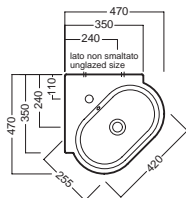

Waschbecken 47x47 cm r. wandhängend. Ergänztbar mit Keramikböden, Handtuchhaltern und ästhetischem Siphon.

Lavabo droit fixé au mur. Intégrables dans un plan de toilette en céramique équipé de porte-serviettes et de siphon esthétique.

 **Y0WF01** dx - rh

INSTALLAZIONE INSTALLATION

sospeso
wall hung

ACCESSORI ACCESSORIES

Y0WV01
ripiano 35x35
shelf 35x35

YR4701
fissaggio lavab
fixing bolt for washbasin

Y0XY (35 cm)
struttura sottolavabo
under washbasin structure

YXMY77
sifone di scarico
drain trap

A0Y7A801 (Bl-White)
Piletta in CERAMICA con
tappo "Up & Down" Ø 71 mm
CERAMIC drain siphon with
"Up & Down" cap Ø 71 mm

YXM01 (Bl-White)
Piletta universale
"Up & Down" / Scarico Libero
con tappo Ø 63 mm
Universal "Free outlet" /
"Up & Down" drain siphon with
cap Ø 63 mm

DISEGNO TECNICO TECHNICAL DESIGN

 **01 BIANCO**
WHITE