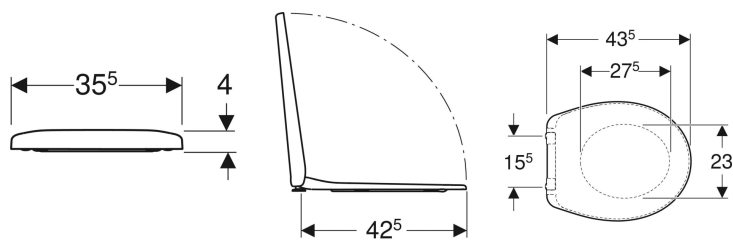

Сиденье для унитаза Kolo Rekord, крепление сверху

Образец

Технические характеристики

Материал	Дюропласт
Fastening distance	15.5 см

Арт. №	Цвет / поверхность	Быстроразъемные петли	Функция плавного опускания	Крепление	Материал шарнира
K90122000	Белый	Да	Да	Сверху	Нержавеющая сталь Новый