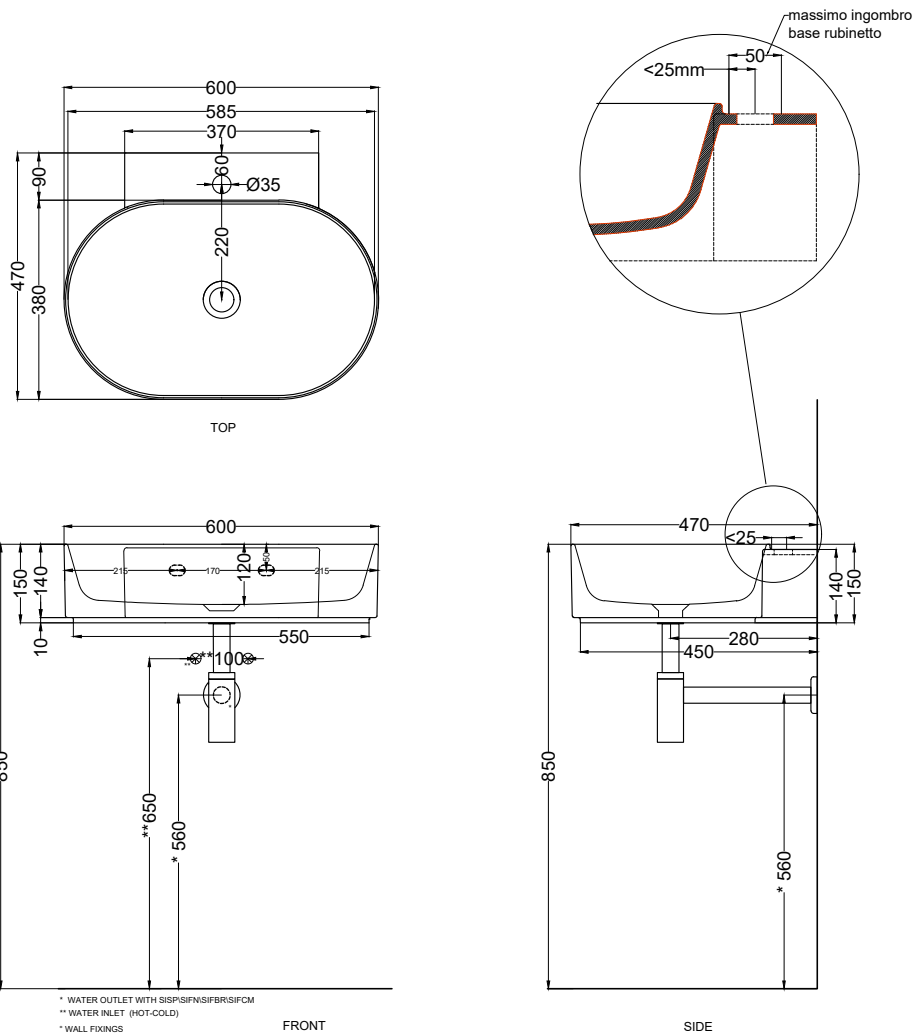

ATTENZIONE: Superfici, pesi e misure riportate possono presentare leggere differenze rispetto ai pezzi reali, in considerazione e accordo delle caratteristiche di tolleranza intrinseche del materiale ceramico e del suo processo produttivo. L'azienda si riserva di cambiare schede tecniche e caratteristiche di funzionamento degli articoli in ogni momento e senza necessità di preavviso.

ATTENTION: Surfaces, weights and dimensions can show some little differences compared to the real item, following typical intrinsic characteristics of ceramics material and production. The company reserves the right to change any technical specifications/dimension and/or operating characteristics of the products at any time and without giving notice.