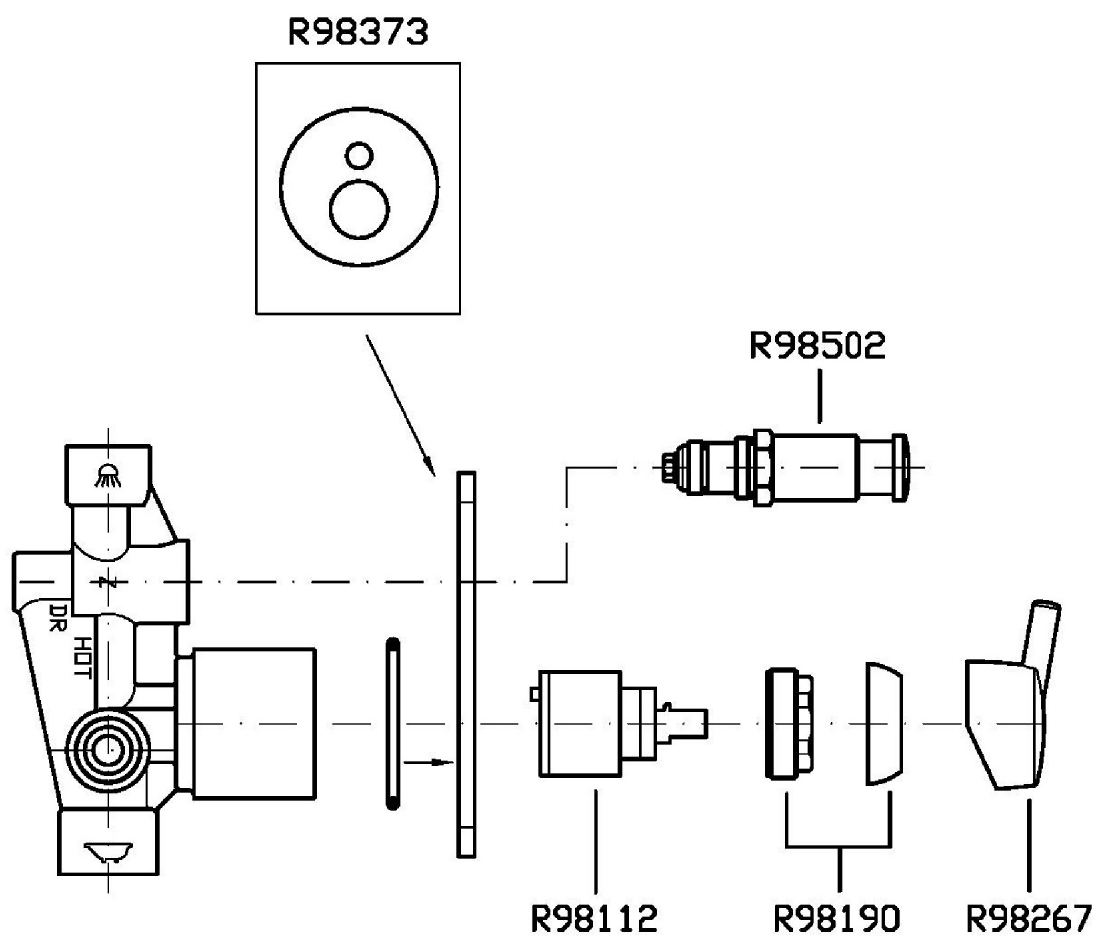

SIMPLY BEAUTIFUL

ZSB127

Miscelatore monocomando vasca-doccia incasso. / Built-in single lever bath-shower mixer.

Miscelatore monocomando vasca-doccia incasso con deviatore.

Built-in single lever bath-shower mixer with diverter.

R99684

Parte incasso. / Built-in part.

Finiture / Finishes

Cromo / Chrome

SIMPLY BEAUTIFUL

ZSB127

Disegno Complessivo / Overall Drawing

SIMPLY BEAUTIFUL

ZSB127

Esplosi / Exploded

SIMPLY BEAUTIFUL

ZSB127 Portate / Flowrates (lt/min)

PRESSIONE PRESSURE	1 BAR	2 BAR	3 BAR	4 BAR	5 BAR
USCITA PRIMARIA PRIMARY OUTLET <i>P1</i>	15	21	26	30	34
USCITA SECONDARIA SECONDARY OUTLET <i>P2</i>	13	18	21	26	30
<i>P3</i>					
<i>P4</i>					
<i>P5</i>					

SIMPLY BEAUTIFUL

ZSB127 Pesì e Misure / Weights and Sizes

Peso (Kg) Weight (lb)	0,74 (Kg)	1,63 (lb)
Volume test (dc3) - (in3)	3,32 (dc3)	202,60 (in3)
h (mm) - (in)	93,00 (mm)	3,66 (in)
L1 (mm) - (in)	162,00 (mm)	6,38 (in)
L2 (mm) - (in)	220,00 (mm)	8,66 (in)