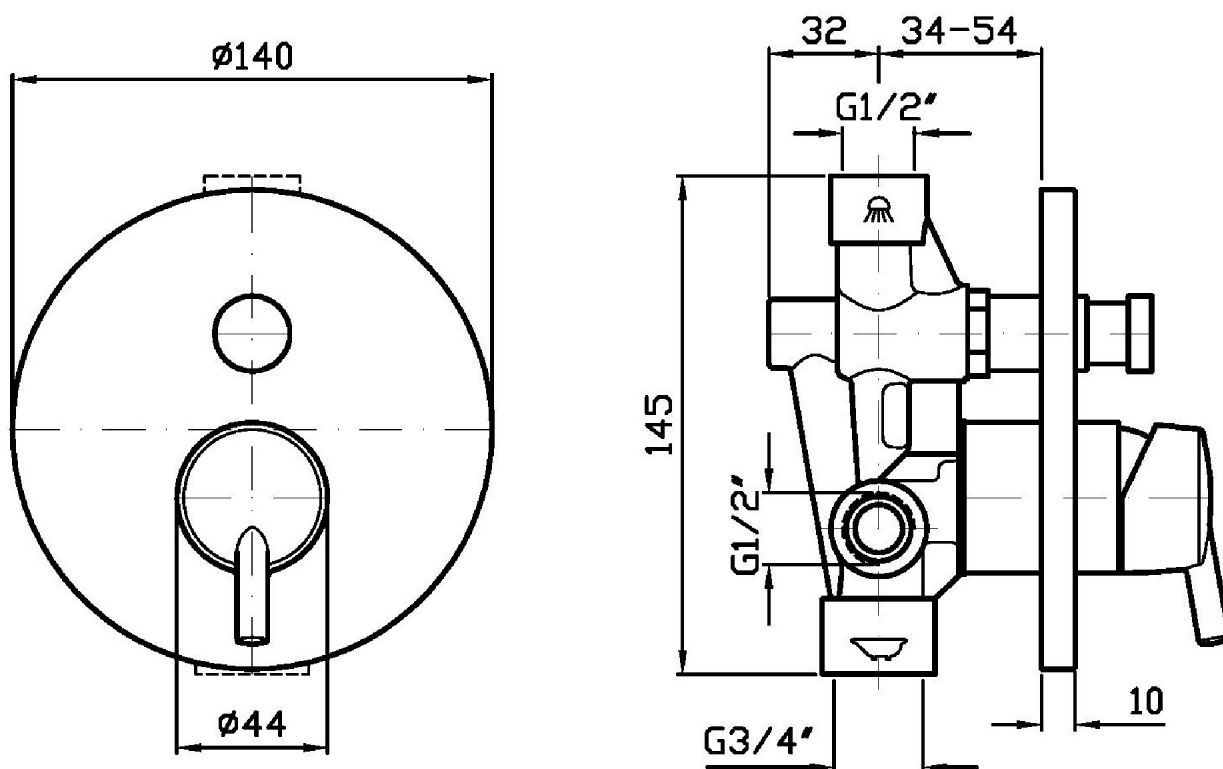

SIMPLY BEAUTIFUL

ZSB127

Miscelatore monocomando vasca-doccia incasso. / Built-in single lever bath-shower mixer.

Miscelatore monocomando vasca-doccia incasso con deviatore.

Built-in single lever bath-shower mixer with diverter.

R99684

Parte incasso. / Built-in part.

Finiture / Finishes

Cromo / Chrome

SIMPLY BEAUTIFUL

ZSB127

Disegno Complessivo / Overall Drawing

SIMPLY BEAUTIFUL

ZSB127

Esplosi / Exploded

SIMPLY BEAUTIFUL

ZSB127 Portate / Flowrates (lt/min)

PRESSIONE PRESSURE	1 BAR	2 BAR	3 BAR	4 BAR	5 BAR
USCITA PRIMARIA PRIMARY OUTLET <i>P1</i>	15	21	26	30	34
USCITA SECONDARIA SECONDARY OUTLET <i>P2</i>	13	18	21	26	30
<i>P3</i>					
<i>P4</i>					
<i>P5</i>					

SIMPLY BEAUTIFUL

ZSB127 Pesì e Misure / Weights and Sizes

Peso (Kg) Weight (lb)	0,74 (Kg)	1,63 (lb)
Volume test (dc3) - (in3)	3,32 (dc3)	202,60 (in3)
h (mm) - (in)	93,00 (mm)	3,66 (in)
L1 (mm) - (in)	162,00 (mm)	6,38 (in)
L2 (mm) - (in)	220,00 (mm)	8,66 (in)