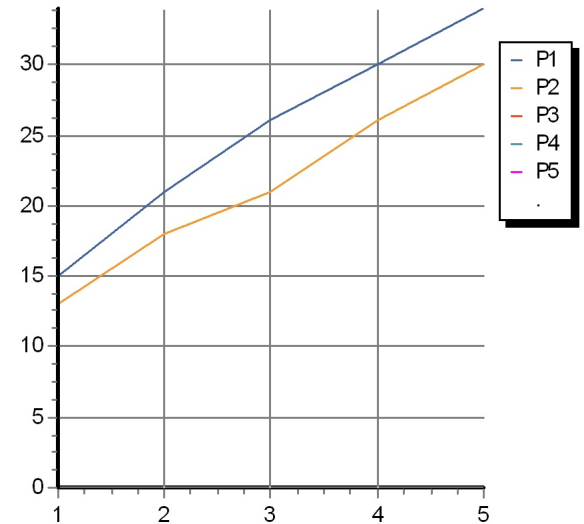

ZSB127

Esplosi / Exploded

SIMPLY BEAUTIFUL

ZSB127 Portate / Flowrates (lt/min)

PRESSIONE PRESSURE	1 BAR	2 BAR	3 BAR	4 BAR	5 BAR
USCITA PRIMARIA PRIMARY OUTLET <i>P1</i>	15	21	26	30	34
USCITA SECONDARIA SECONDARY OUTLET <i>P2</i>	13	18	21	26	30
<i>P3</i>					
<i>P4</i>					
<i>P5</i>					

SIMPLY BEAUTIFUL

ZSB127 Pesì e Misure / Weights and Sizes

Peso (Kg) Weight (lb)	0,74 (Kg)	1,63 (lb)
Volume test (dc3) - (in3)	3,32 (dc3)	202,60 (in3)
h (mm) - (in)	93,00 (mm)	3,66 (in)
L1 (mm) - (in)	162,00 (mm)	6,38 (in)
L2 (mm) - (in)	220,00 (mm)	8,66 (in)