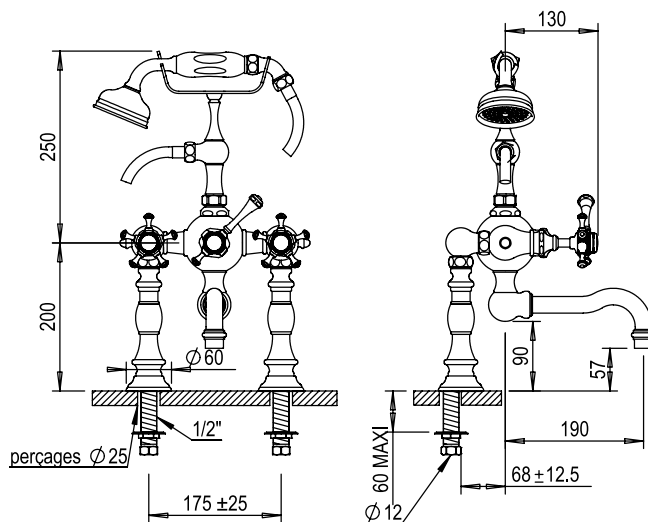

Réf. **06.435**

Réf. **10.435**

Mélangeur bain / douche sur gorge complet

PICOTS
ANTICALCAIRES

ANTI-SCALE
NOZZLES

CARACTÉRISTIQUES

Mélangeur bain / douche sur gorge complet, entraxe 175 ± 25 mm
Complete deck bath / shower mixer, centers 175 ± 25 mm