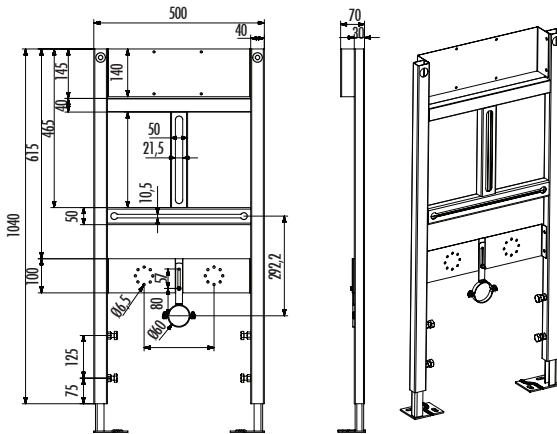

TEKNİK ÇİZİM

ÖZELLİKLER

Creavit önceden haber vermezsiniz, ürünlerde ve teknik detaylarda değişiklik yapma hakkını saklı tutar.

Kalite Yönetim Sistemi

Müşteri Memnuniyeti Belgesi

Çevre Yönetim Sistemi

İş Sağlığı ve Güvenliği Yönetim Sistemi

LGA

Alman Standartlarına Uygunluk Belgesi

kiwa

Hollanda Standartlarına Uygunluk Belgesi

GOST - R

Rusya Standartlarına Uygunluk Belgesi

UkrSEPRO

Ukrayna Standartlarına Uygunluk Belgesi

İsrail Standartlarına Uygunluk Belgesi

Nijerya Standartlarına Uygunluk Belgesi

Türk Standartlarına Uygunluk Belgesi