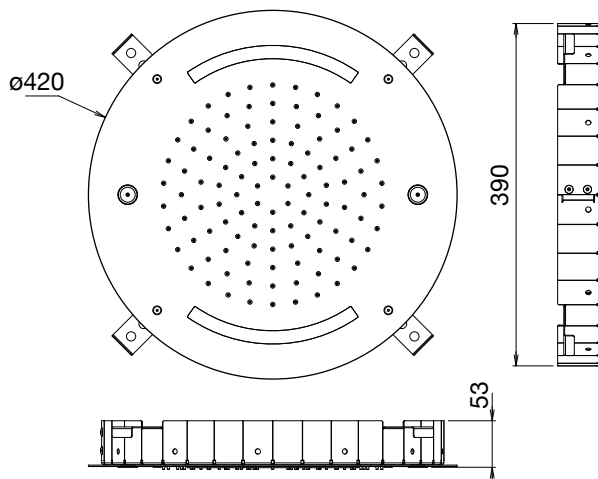

Réf. **82.063**

Réf. **82.163**

Pomme de tête encastrée ø420 jet pluie et jet brume + lumière

CARACTÉRISTIQUES Réf. 82.063

Pomme de tête encastrée ø420 jet pluie + jet brume + lumière commande murale encastrée - 2 alimentations 1/2"

Concealed shower head ø 420 rain shower jet + mist shower jet + light in wall remote control - 2 connections 1/2"

CARACTÉRISTIQUES Réf. 82.163

Pomme de tête encastrée ø420 jet pluie + jet brume + lumière avec télécommande - 2 alimentations 1/2"

Concealed shower head ø 420 rain shower jet + mist shower jet + light with radio remote control - 2 connections 1/2"

FINITION USUELLE

IB Inox Brillant
Glossy Stainless Steel