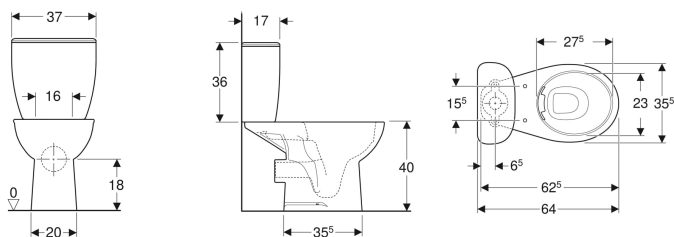

Комплект напольного унитаза Kolo Rekord, Rimfree, со смывным бачком наружного монтажа полочного типа

Образец

Цели применения

- Для подводов воды 3/8"

Характеристики

- Напольный
- Двойной смыв
- Унитаз вертикальный смыв
- Rimfree
- Тип 1, полный объем 6 / 4 л, согласно EN 997
- Подвод воды сбоку

- Горизонтальный выпуск

Технические характеристики

Объем воды для смыва, заводская установка	6 и 3 л
Большой объем воды для смыва, диапазон настройки	4.5 / 6 л
Малый объем воды для смыва, диапазон настройки	3 л
Материал	Сантехнический фарфор

Объем поставки

- Керамический унитаз
- Смывной бачок наружного монтажа полочного типа

- Внутренняя арматура
- Крепеж

Заказать дополнительно

- Сиденье унитаза

Арт. №	Цвет / поверхность	В	Н	Т	
K99030000	Белый	37 см	76 см	64 см	Новый