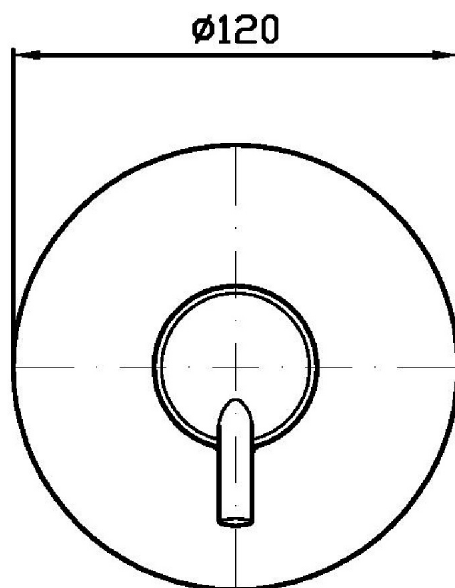

R99499

Parte incasso. / Built-in part.

Finiture / Finishes

Cromo / Chrome

SIMPLY BEAUTIFUL

ZSB122

Disegno Complessivo / Overall Drawing

SIMPLY BEAUTIFUL

ZSB122

Esplosi / Exploded

SIMPLY BEAUTIFUL

ZSB122 Portate / Flowrates (lt/min)

PRESSIONE PRESSURE	1 BAR	2 BAR	3 BAR	4 BAR	5 BAR
USCITA PRIMARIA PRIMARY OUTLET <i>P1</i>	14	20	25	29	32
<i>P2</i>					
<i>P3</i>					
<i>P4</i>					
<i>P5</i>					

SIMPLY BEAUTIFUL

ZSB122 Pesì e Misure / Weights and Sizes

Peso (Kg) Weight (lb)	0,41 (Kg)	0,90 (lb)
Volume test (dc3) - (in3)	1,21 (dc3)	73,84 (in3)
h (mm) - (in)	73,00 (mm)	2,87 (in)
L1 (mm) - (in)	127,00 (mm)	5,00 (in)
L2 (mm) - (in)	130,00 (mm)	5,12 (in)