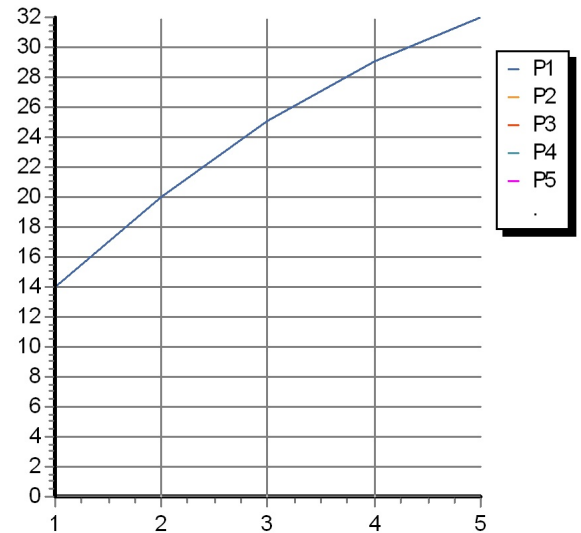

ZSB122

Esplosi / Exploded

SIMPLY BEAUTIFUL

ZSB122 Portate / Flowrates (lt/min)

PRESSIONE PRESSURE	1 BAR	2 BAR	3 BAR	4 BAR	5 BAR
USCITA PRIMARIA PRIMARY OUTLET <i>P1</i>	14	20	25	29	32
<i>P2</i>					
<i>P3</i>					
<i>P4</i>					
<i>P5</i>					

SIMPLY BEAUTIFUL

ZSB122 Pesì e Misure / Weights and Sizes

Peso (Kg) Weight (lb)	0,41 (Kg)	0,90 (lb)
Volume test (dc3) - (in3)	1,21 (dc3)	73,84 (in3)
h (mm) - (in)	73,00 (mm)	2,87 (in)
L1 (mm) - (in)	127,00 (mm)	5,00 (in)
L2 (mm) - (in)	130,00 (mm)	5,12 (in)