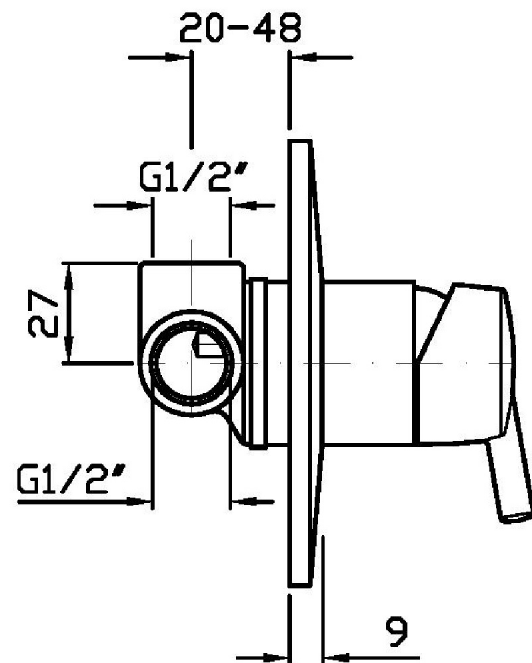

R99499

Parte incasso. / Built-in part.

Finiture / Finishes

Cromo / Chrome

SIMPLY BEAUTIFUL

ZSB122

Disegno Complessivo / Overall Drawing

SIMPLY BEAUTIFUL

ZSB122

Esplosi / Exploded

SIMPLY BEAUTIFUL

ZSB122 Portate / Flowrates (lt/min)

PRESSIONE PRESSURE	1 BAR	2 BAR	3 BAR	4 BAR	5 BAR
USCITA PRIMARIA PRIMARY OUTLET <i>P1</i>	14	20	25	29	32
<i>P2</i>					
<i>P3</i>					
<i>P4</i>					
<i>P5</i>					

SIMPLY BEAUTIFUL

ZSB122 Pesì e Misure / Weights and Sizes

Peso (Kg) Weight (lb)	0,41 (Kg)	0,90 (lb)
Volume test (dc3) - (in3)	1,21 (dc3)	73,84 (in3)
h (mm) - (in)	73,00 (mm)	2,87 (in)
L1 (mm) - (in)	127,00 (mm)	5,00 (in)
L2 (mm) - (in)	130,00 (mm)	5,12 (in)