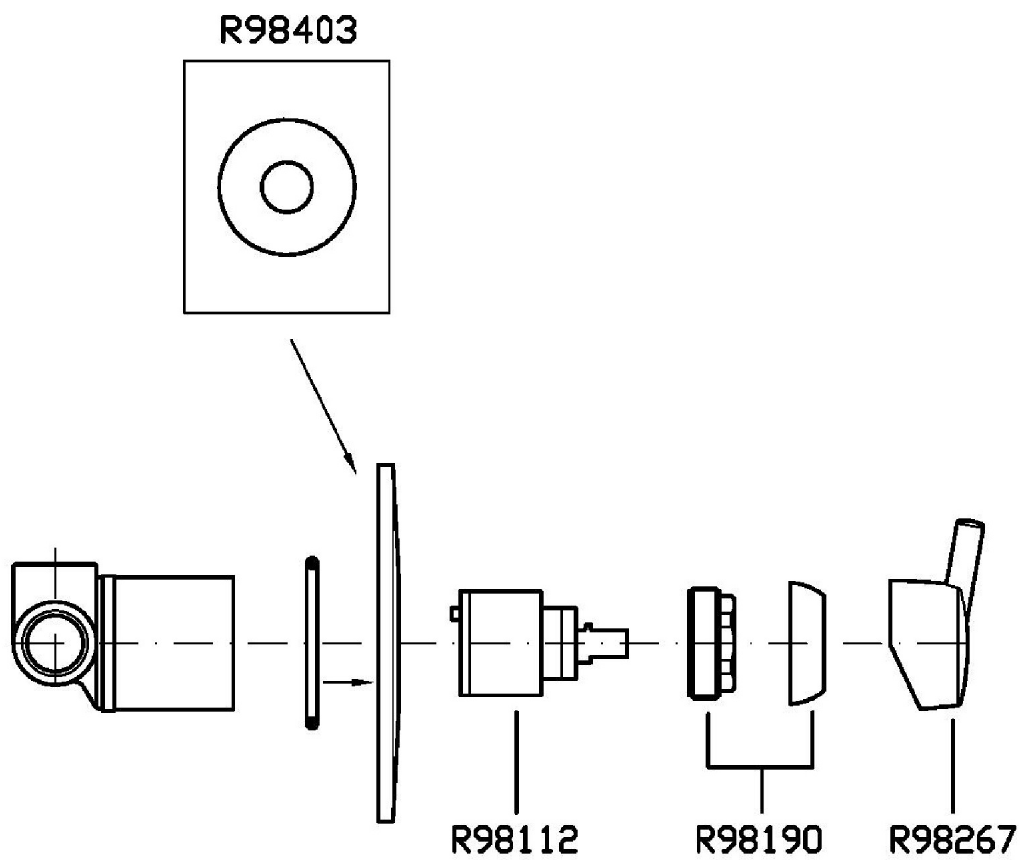

R99499

Parte incasso. / Built-in part.

Finiture / Finishes

Cromo / Chrome

SIMPLY BEAUTIFUL

ZSB122

Disegno Complessivo / Overall Drawing

SIMPLY BEAUTIFUL

ZSB122

Esplosi / Exploded

SIMPLY BEAUTIFUL

ZSB122 Portate / Flowrates (lt/min)

PRESSIONE PRESSURE	1 BAR	2 BAR	3 BAR	4 BAR	5 BAR
USCITA PRIMARIA PRIMARY OUTLET <i>P1</i>	14	20	25	29	32
<i>P2</i>					
<i>P3</i>					
<i>P4</i>					
<i>P5</i>					

SIMPLY BEAUTIFUL

ZSB122 Pesì e Misure / Weights and Sizes

Peso (Kg) Weight (lb)	0,41 (Kg)	0,90 (lb)
Volume test (dc3) - (in3)	1,21 (dc3)	73,84 (in3)
h (mm) - (in)	73,00 (mm)	2,87 (in)
L1 (mm) - (in)	127,00 (mm)	5,00 (in)
L2 (mm) - (in)	130,00 (mm)	5,12 (in)