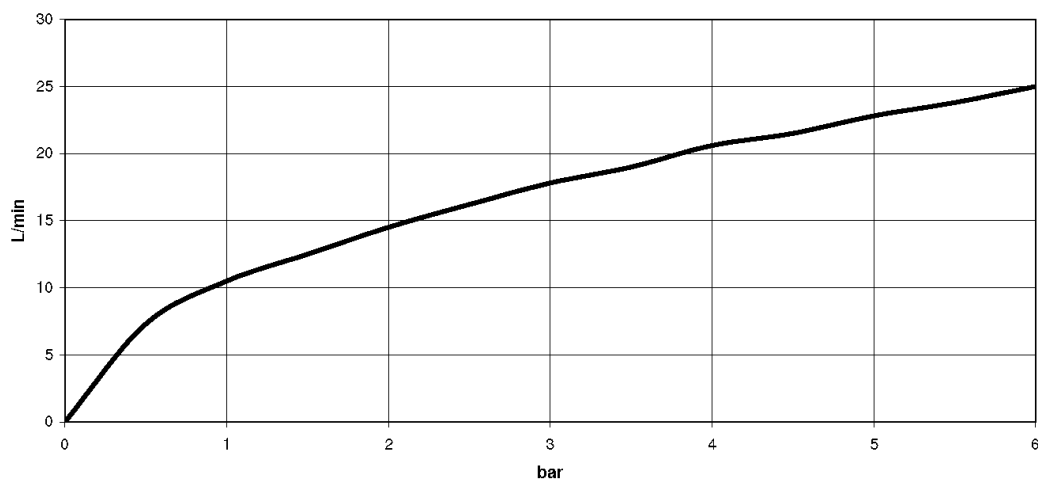

Душ - Madison

Термостат, для скрытого монтажа с односторонней регулировкой объема подачи воды -
Артикульный номер: 36 425 977-08

график расхода