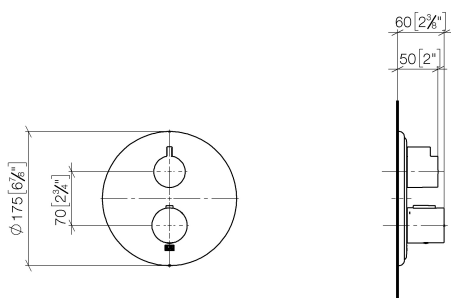

Душ - Madison

Термостат, для скрытого монтажа с односторонней регулировкой объема подачи воды -
 Артикульный номер: 36 425 977-08

- накладная панель Ø 175 мм
- ручка со шкалой и стопором на 38°C
- ограничитель температуры горячей воды, предварительно настраиваемый
- (ADA)

платина

Для данного артикула требуются комплектующие.

размерный чертеж

mm [inches]

Все величины в мм / дюймах = мм x 0,0394

Душ - Madison

Термостат, для скрытого монтажа с односторонней регулировкой объема подачи воды -
Артикульный номер: 36 425 977-08

график расхода

Душ - Madison

Термостат, для скрытого монтажа с односторонней регулировкой объема подачи воды -
Артикульный номер: 36 425 977-08

Другие варианты поверхностей

хром
36 425 977-00

платина матовая
36 425 977-06