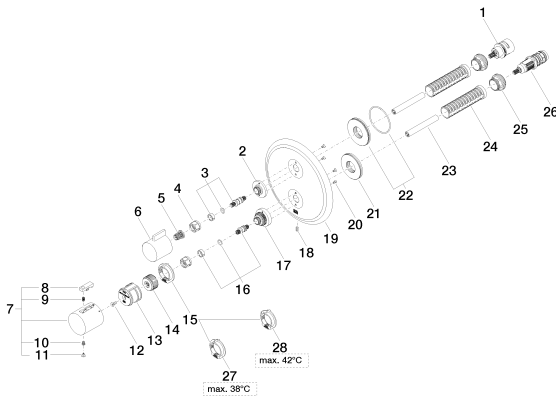

Душ - Madison

Термостат, для скрытого монтажа с односторонней регулировкой объема подачи воды -
Артикульный номер: 36 425 977-08

Душ - Madison

Термостат, для скрытого монтажа с односторонней регулировкой объема подачи воды -
 Артикульный номер: 36 425 977-08

Спецификация запасных частей

№	Артикульный №	Наименование	Расходуемое кол-во
1	90 90 03 166 00 90	Деталь верха -	1
2	09 12 12 053-08	Крепление крышки Ø 34,5 x 15 мм - платина	1
3	04 29 06 111 00-08	Подключение Ø 12,15 x 37,2 мм - платина	1
4	09 23 30 023 90	Крепление M15 x 1 -	2
5	09 12 12 002 90	Фиксирующая крышка белый Ø 15 x 12 мм -	1
6	09 20 67 006-08	Ручка 41 x 40 x 53 мм - платина	1
7	04 17 33 004 01-08	Ручка Ø 46 x 48 мм - платина	1
8	09 21 33 010-08	Термостат Ø 27 x 25,5 мм - платина	1
9	09 16 02 027 90	Ручка Ø 4,5 x 7,5 мм -	1
10	09 30 30 136 90	Крепление -	1
11	09 31 20 049-08	-	1
12	09 30 30 124 90	Крепление M4 x 10 мм -	1
13	09 12 12 052 90	Крепление ручки Ø 28,5 мм -	1
14	09 12 12 054 90	Крепление ручки Ø 28,50 x 16 мм -	1
15	09 28 10 143 90	Ограничительное кольцо Ø 38 x 8 мм -	1
16	04 29 06 024 00-08	Подключение Ø 12,15 x 30 мм - платина	1
17	09 12 12 051-08	Крепление крышки Ø 35 x 26,5 мм - платина	1
18	09 31 11 134 90	Крепление M4 x 10 мм -	1
19	09 11 02 307-08	крышка Ø 175 x 11,5 мм - платина	1
20	09 30 30 157 90	Крепление M3 x 6 мм -	4
21	09 30 01 188 90	Подключение Ø 52 x 9 мм -	1
22	90 30 01 190 00 90	Подключение Ø 55 x 9 мм -	1
23	09 23 01 124 90	гильза Ø 10,5 с 78 мм -	2
24	09 18 40 077 90	гильза Ø 26 x 97 мм -	2
25	09 24 04 257 90	Крепление Ø 32 x 19,5 мм -	2
26	90 15 02 012 00 90	термостатный картридж Ø 27 x 82 мм, 16-18 л/мин. -	1
27	09 28 10 150 90	Ограничительное кольцо Ø 38 x 8 мм -	1
28	09 28 10 151 90	вставка Ø 38 x 8 мм -	1