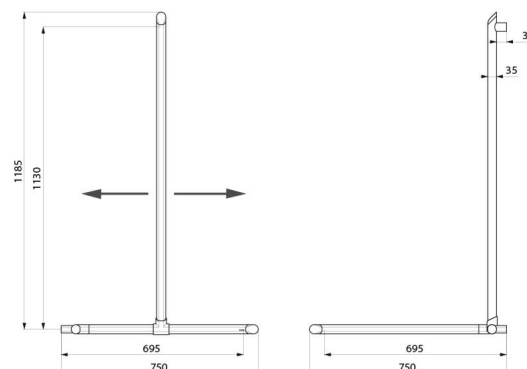

Возможность правостороннего и левостороннего монтажа вертикальной части.

Алюминиевая труба, толщина : 3 мм. Основание из цельного алюминия. Круглый профиль Ø 35 с эргономичной пластиной против вращения для оптимального захвата.

Скрытые крепления.

Поставляется с винтами из нержавеющей стали Ø 8 x 70 мм для бетонных стен.

Размеры : 1130 x 695 x 695 мм.

Протестировано на вес более 200 кг. Максимально рекомендуемый вес пользователя: 135 кг.

Гарантия на ручку 10 лет. Маркировка CE.

ТЕХНИЧЕСКИЕ ХАРАКТЕРИСТИКИ

Угловая ручка для душа Ve-Line со скользящей вертикальной частью - Арт. 511949С

Высота	1130 мм
Длина	695 мм
Ширина	695 мм
Расстояние от стены	38 мм
Толщина	3 mm
Покрытие	Эпоксидный алюминий, металлизированный антрацит

ПРЕИМУЩЕСТВА

Иновационный дизайн, подходит к любому интерьеру

Регулируемое положение вертикальной части

Комфорт : Эргономичные противовращающиеся детали

Протестирован на вес более 200 кг

Стандарты

Гарантия