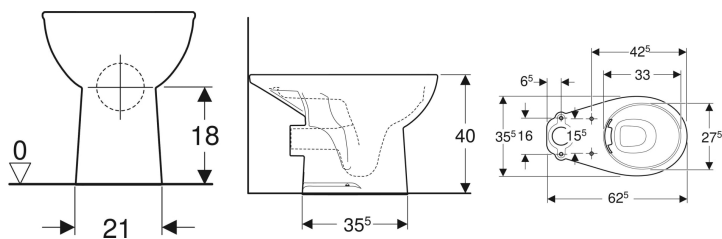

Напольный унитаз Kolo Rekord для смывного бачка наружного монтажа полочного типа, вертикальный смыв, горизонтальный выпуск, Rimfree

Образец

Цели применения

- Для смывных бачков наружного монтажа полочного типа

Характеристики

- Напольный
- Унитаз вертикальный смыв

- Rimfree
- Тип 1, полный объем 6 / 4 л, согласно EN 997
- Горизонтальный выпуск

Технические характеристики

Материал | Сантехнический фарфор

Заказать дополнительно

- Смывной бачок
- Сиденье унитаза

Арт. №	Цвет / поверхность	В	Н	Т	
K93020000	Белый	35.5 см	40 см	62.5 см	Новый