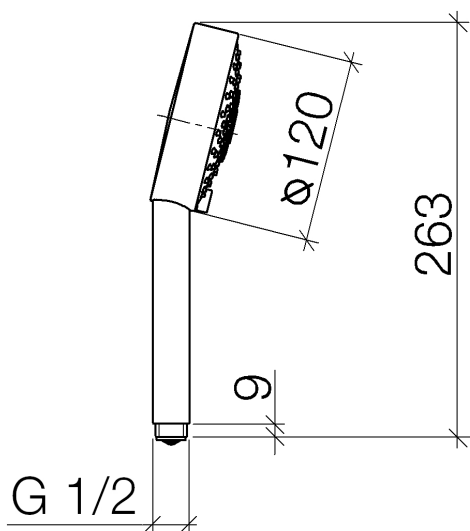

Душ - CULT

Ручной душ - хром

Артикулный номер: 28 011 969-00

- душевая насадка Ø 120 мм
- с трехпозиционным переключением: нормальная, мягкая и массажная струи
- с системой защиты от известковых отложений
- присоединение 1/2"
- расход макс. 9 л/мин
- Защищён от обратного потока.

хром

размерный чертеж

Все величины в мм / дюймах = мм x 0,0394