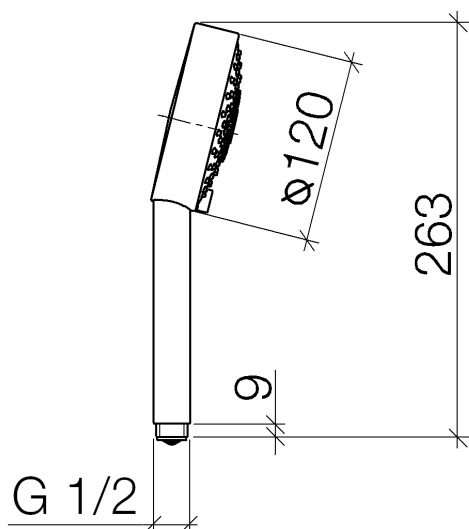

Душ - CULT

Ручной душ - хром

Артикулный номер: 28 011 969-00

- душевая насадка Ø 120 мм
- с трехпозиционным переключением: нормальная, мягкая и массажная струи
- с системой защиты от известковых отложений
- присоединение 1/2"
- расход макс. 9 л/мин
- Защищён от обратного потока.

хром

размерный чертеж

Все величины в мм / дюймах = мм x 0,0394

Душ - CULT

Ручной душ - хром

Артикульный номер: 28 011 969-00

график расхода

Душ - CULT

Ручной душ - хром

Артикульный номер: 28 011 969-00

Другие варианты поверхностей

28 011 969-33

Другие поверхности по запросу (x-tra Service)