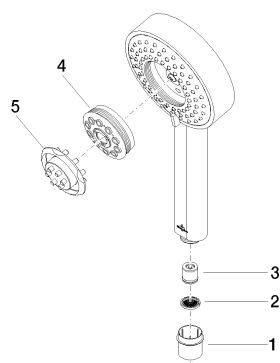

Душ - CULT
Ручной душ - хром
Артикульный номер: 28 011 969-00

- душевая насадка Ø 120 мм
- с трехпозиционным переключением: нормальная, мягкая и массажная струи
- с системой защиты от известковых отложений
- присоединение 1/2"
- расход макс. 9 л/мин
- Защищён от обратного потока.

хром

размерный чертеж

Все величины в мм / дюймах = мм x 0,0394

Душ - CULT
Ручной душ - хром
Артикульный номер: 28 011 969-00

график расхода

Душ - CULT
 Ручной душ - хром
 Артикульный номер: 28 011 969-00

Другие варианты поверхностей

28 011 969-33

Другие поверхности по запросу (x-tra Service)

Спецификация запасных частей

№	Артикульный №	Наименование	Расходуемое кол-во
1	09 21 02 115 90	защитная крышка на этапе строительства Ø 26 x 25 мм -	1
2	09 23 01 039 90	Ситовое уплотнение Ø 19 x 5,5 мм -	1
3	09 23 01 077 90	Back-flow preventer 8,7 л/мин. -	1
4	04 12 11 071 00 90	Регулировочный вкладыш 31 x 191 x 50 мм -	1
5	09 30 09 022 90	Монтажный ключ -	1