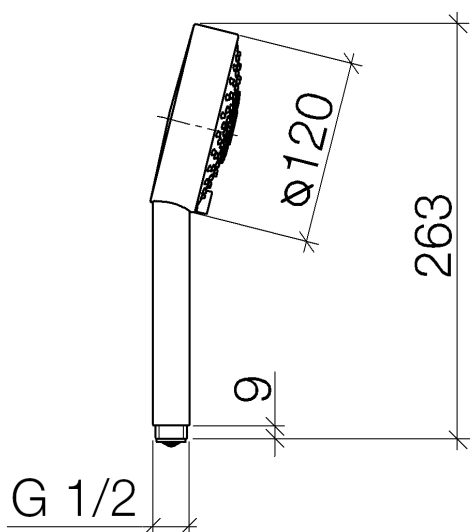

Душ - CULT
Ручной душ - хром
Артикульный номер: 28 011 969-00

- душевая насадка Ø 120 мм
- с трехпозиционным переключением: нормальная, мягкая и массажная струи
- с системой защиты от известковых отложений
- присоединение 1/2"
- расход макс. 9 л/мин
- Защищён от обратного потока.

хром

размерный чертеж

Все величины в мм / дюймах = мм x 0,0394

Душ - CULT
Ручной душ - хром
Артикульный номер: 28 011 969-00

график расхода

Душ - CULT
 Ручной душ - хром
 Артикульный номер: 28 011 969-00

Другие варианты поверхностей

28 011 969-33

Другие поверхности по запросу (x-tra Service)

Спецификация запасных частей

№	Артикульный №	Наименование	Расходуемое кол-во
1	09 21 02 115 90	защитная крышка на этапе строительства Ø 26 x 25 мм -	1
2	09 23 01 039 90	Ситовое уплотнение Ø 19 x 5,5 мм -	1
3	09 23 01 077 90	Back-flow preventer 8,7 л/мин. -	1
4	04 12 11 071 00 90	Регулировочный вкладыш 31 x 191 x 50 мм -	1
5	09 30 09 022 90	Монтажный ключ -	1