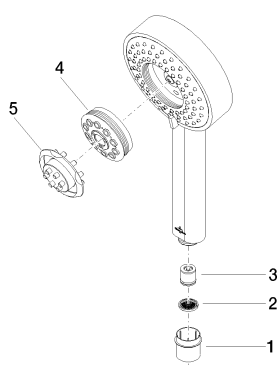

Душ - CULT

Ручной душ - хром

Артикульный номер: 28 011 969-00

Спецификация запасных частей

| № | Артикульный № | Наименование | Расходуемое кол-во |
|---|--------------------|---|--------------------|
| 1 | 09 21 02 115 90 | защитная крышка на этапе строительства Ø 26 x 25 мм - | 1 |
| 2 | 09 23 01 039 90 | Ситовое уплотнение Ø 19 x 5,5 мм - | 1 |
| 3 | 09 23 01 077 90 | Back-flow preventer 8,7 л/мин. - | 1 |
| 4 | 04 12 11 071 00 90 | Регулировочный вкладыш 31 x 191 x 50 мм - | 1 |
| 5 | 09 30 09 022 90 | Монтажный ключ - | 1 |