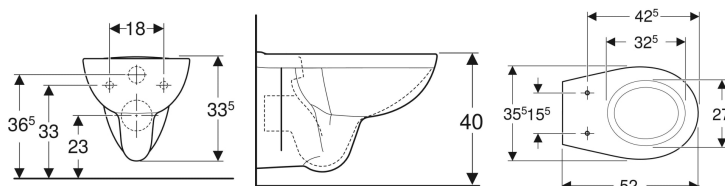

**Подвесной унитаз Kolo Rekord вертикальный смыв**

Образец

**Цели применения**

- Для смывных бачков скрытого монтажа
- Для смывного устройства

**Характеристики**

- Подвесной

- Унитаз вертикальный смыв
- С ободком
- Тип 1, полный объем 6 л, согласно EN 997

**Технические характеристики**

Материал | Сантехнический фарфор

**Заказать дополнительно**

- Сиденье унитаза

Арт. №	Цвет / поверхность	В	Н	Т	
K93101000	Белый	35.5 см	33.5 см	52 см	Новый