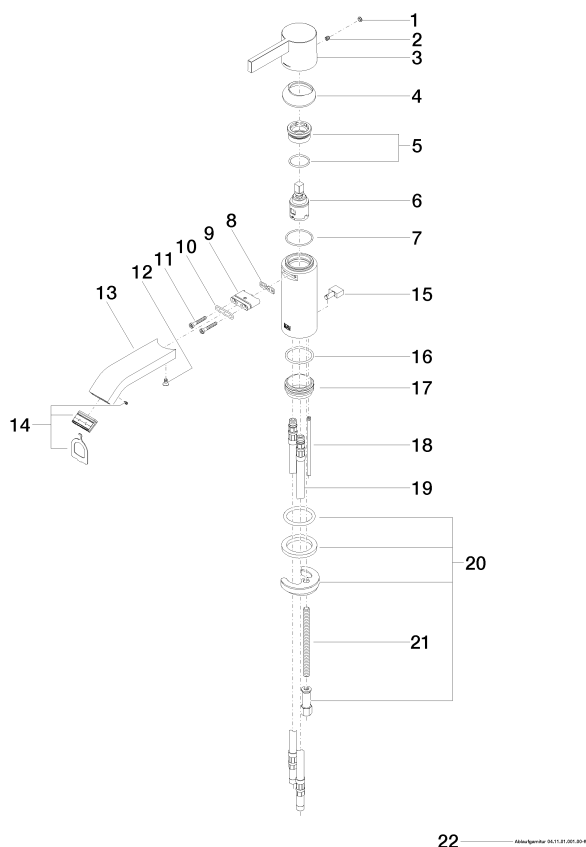

Умывальник - IMO

Смеситель для умывальника однорычажный со сливным гарнитуром - хром

Артикульный номер: 33 500 670-00

Спецификация запасных частей

№	Артикульный №	Наименование	Расходуемое кол-во
1	90 31 20 087 00-00	Покрытие Ø 7 x 2,1 мм - хром	1
2	09 31 11 030 90	Крепление M5 x 5 мм -	1
3	09 20 67 003-00	Ручка 47,5 x 46 x 117 мм - хром	1
4	09 28 30 019-00	чехол Ø 44 x 13,5 мм - хром	1
5	90 23 10 066 00 90	Крепление 32 x 15,5 x 32 мм -	1
6	90 15 05 042 00 90	Картридж Ø 25 x 52 мм -	1
7	09 14 10 102 90	O-Ring 33,05 x 1,78 мм -	1
8	09 14 03 131 90	Профильное уплотнение 26 x 7,50 x 1,5 мм -	1
9	09 11 03 061 90	Подключение 32 x 8 мм -	1
10	09 14 10 053 90	O-Ring EPDM 70 17,17 x 1,78 мм -	1
11	09 30 30 084 90	Крепление M4 x 25 мм -	2
12	09 30 30 116 90	Крепление M4 x 8 мм -	1
13	09 28 22 239-00	Излив 121 x 34 x 38 мм - хром	1
14	90 29 03 045 00 90	Aerator insert 32 x 8 мм -	1
15	09 20 67 002-00	Потянуть кнопку 26 x 15 x 7 мм - хром	1
16	09 14 10 119 90	O-Ring EPDM 70 33,0 x 2,5 мм -	1
17	09 28 10 109-07	кольцо Ø 38,8 x 17 мм - необработанный никелированный	1
18	09 31 09 080-00	Тяга Ø 4 x 400 мм - хром	1
19	04 30 04 016 00 90	Напорный шланг M10x1 x 420 мм -	2
20	04 30 11 085 62 90	Крепление -	1
21	09 31 11 012 90	Крепление M8 x110 мм -	1
22	04 11 01 001 00-00	Сливной гарнитур 1 1/4" - хром	1