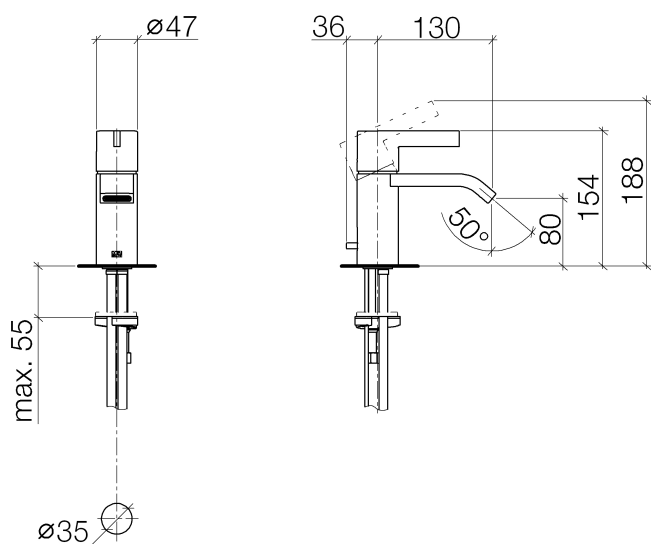

## Умывальник - IMO

Смеситель для умывальника однорычажный со сливным гарнитуром - хром

Артикулный номер: 33 500 670-00

- вылет 130 мм
- неподвижный излив
- прямоугольная обогащенная воздухом струя
- высота смесителя 154 мм
- высота до аэратора 80 мм
- диаметр сверлёного отверстия 35 мм
- 2х напорный шланг М 10 x 1 ввинченный, испытанный на герметичность
- расход макс. 7 л/мин
- не содержит свинца
- Только для умывальника с переливным устройством.

## размерный чертёж

Все величины в мм / дюймах = мм x 0,0394