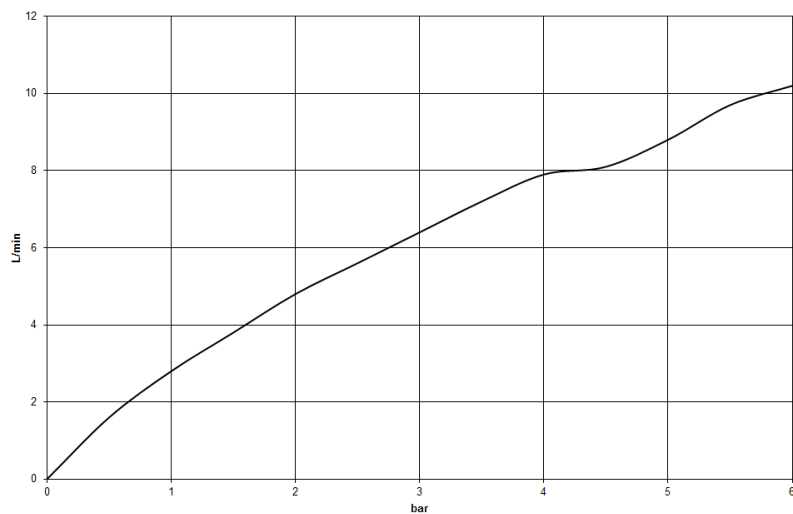

Умывальник - IMO

Смеситель для умывальника однорычажный со сливным гарнитуром - хром

Артикульный номер: 33 500 670-00

- вылет 130 мм
- неподвижный излив
- прямоугольная обогащенная воздухом струя
- высота смесителя 154 мм
- высота до аэратора 80 мм
- диаметр сверлёного отверстия 35 мм
- 2х напорный шланг М 10 х 1 ввинченный, испытанный на герметичность
- расход макс. 7 л/мин
- не содержит свинца
- Только для умывальника с переливным устройством.

хром

размерный чертёж

Все величины в мм / дюймах = мм x 0,0394

Умывальник - IMO

Смеситель для умывальника однорычажный со сливным гарнитуром - хром

Артикульный номер: 33 500 670-00

график расхода

Умывальник - IMO