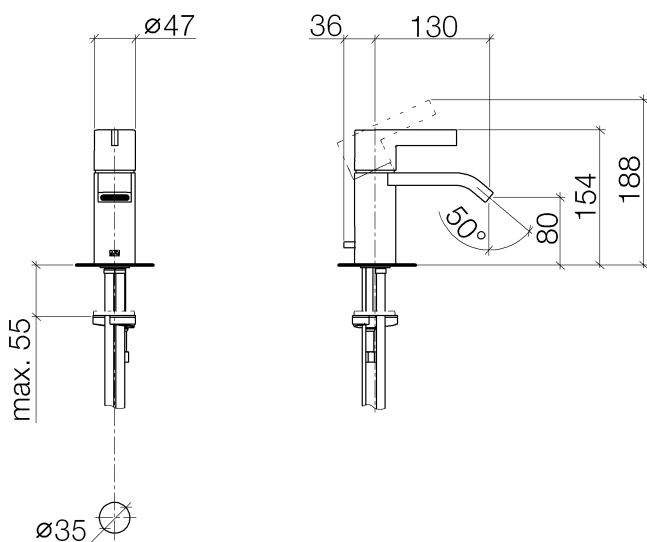

Умывальник - IMO

Смеситель для умывальника однорычажный со сливным гарнитуром - хром

Артикульный номер: 33 500 670-00

- вылет 130 мм
- неподвижный излив
- прямоугольная обогащенная воздухом струя
- высота смесителя 154 мм
- высота до аэратора 80 мм
- диаметр сверлёного отверстия 35 мм
- 2х напорный шланг М 10 х 1 ввинченный, испытанный на герметичность
- расход макс. 7 л/мин
- не содержит свинца
- Только для умывальника с переливным устройством.

хром

размерный чертёж

Все величины в мм / дюймах = мм x 0,0394

Умывальник - IMO

Смеситель для умывальника однорычажный со сливным гарнитуром - хром

Артикульный номер: 33 500 670-00

график расхода

Умывальник - IMO

Смеситель для умывальника однорычажный со сливным гарнитуром - хром

Артикульный номер: 33 500 670-00

Другие варианты поверхностей

платина матовая
33 500 670-06

платина
33 500 670-08

латунь сатинированная
33 500 670-28