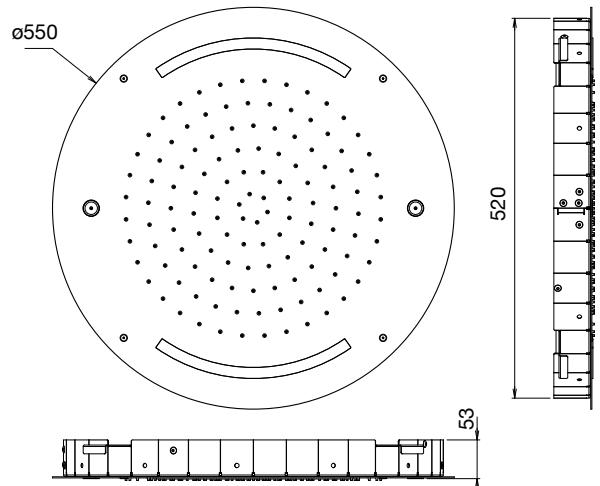

Réf. **82.065**

Réf. **82.165**

Pomme de tête encastrée ø550 jet pluie et jet brume + lumière

CARACTÉRISTIQUES Réf. 82.065

Pomme de tête encastrée ø550 jet pluie + jet brume
+ lumière commande murale encastrée - 2 alimentations
1/2"

*Concealed shower head ø 550 rain shower jet + mist shower
jet + light in wall remote control - 2 connections 1/2"*

CARACTÉRISTIQUES Réf. 82.165

Pomme de tête encastrée ø550 jet pluie + jet brume
+ lumière avec télécommande - 2 alimentations 1/2"

*Concealed shower head ø 550 rain shower jet + mist shower
jet + light with radio remote control - 2 connections 1/2"*

FINITION USUELLE

IB Inox Brillant
Glossy Stainless Steel