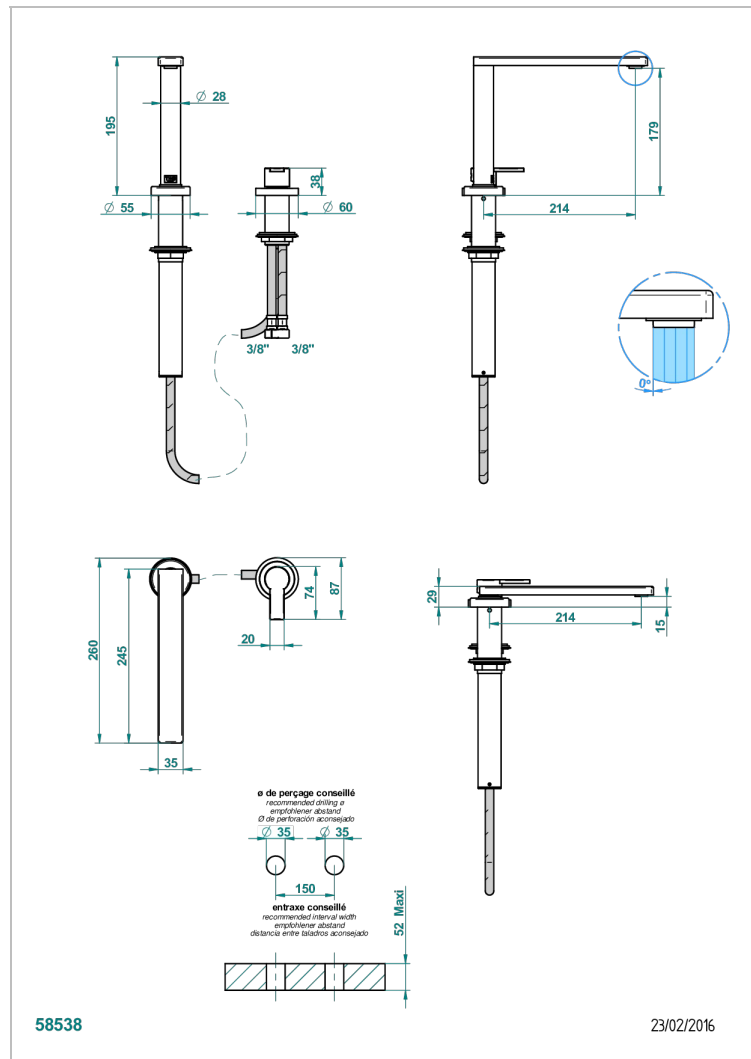

Смеситель для мойки на 2 отверстия с поворотным выдвижным изливом, управление при помощи рычага матового серо-коричневого цвета

ХАРАКТЕРИСТИКИ

- Smith
- Смеситель для мойки на 2 отверстия с поворотным выдвижным изливом, управление при помощи рычага матового серо-коричневого цвета

ДОСТУПНЫЕ ВАРИАНТЫ ПОКРЫТИЙ

Хром - A02