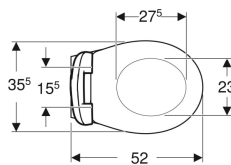

Комплект подвесного унитаза Kolo Rekord с вертикальным смывом, Rimfree, с сиденьем для унитаза

Образец

Цели применения

- Для смывных бачков скрытого монтажа
- Для смывного устройства

Характеристики

- Подвесной
- Унитаз вертикальный смыв

Объем поставки

- Керамический унитаз
- Сиденье унитаза

- Rimfree
- Тип 1, полный объем 6 л, согласно EN 997
- Сиденье унитаза из дюропласта
- Крышка унитаза, внахлест

Технические характеристики

Материал | Сантехнический фарфор

Арт. №	Цвет / поверхность	В	Н	Т	Быстроразъемные петли	Функция главного опускания	Крепление	Материал ш арнира	
K99033000	Белый	35.5 см	38 см	52 см	Да	Да	Сверху	Металл	Новый