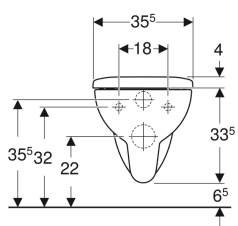

Комплект подвесного унитаза Kolo Rekord с вертикальным смывом, Rimfree, с сиденьем для унитаза

Образец

Цели применения

- Для смывных бачков скрытого монтажа
- Для смывного устройства

Характеристики

- Подвесной
- Унитаз вертикальный смыв

Объем поставки

- Керамический унитаз
- Сиденье унитаза

- Rimfree
- Тип 1, полный объем 6 л, согласно EN 997
- Сиденье унитаза из дюропласта
- Крышка унитаза, внахлест

Технические характеристики

Материал | Сантехнический фарфор

Арт. №	Цвет / поверхность	В	Н	Т	Быстроразъемные петли	Функция главного опускания	Крепление	Материал ш арнира	
K99033000	Белый	35.5 см	38 см	52 см	Да	Да	Сверху	Металл	Новый