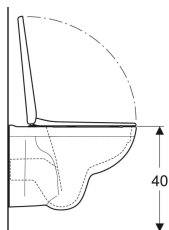

Комплект подвесного унитаза Kolo Rekord с вертикальным смывом, Rimfree, с сиденьем для унитаза

Образец

Цели применения

- Для смывных бачков скрытого монтажа
- Для смывного устройства

Характеристики

- Подвесной
- Унитаз вертикальный смыв

Объем поставки

- Керамический унитаз
- Сиденье унитаза

- Rimfree
- Тип 1, полный объем 6 л, согласно EN 997
- Сиденье унитаза из дюропласта
- Крышка унитаза, внахлест

Технические характеристики

Материал | Сантехнический фарфор

Арт. №	Цвет / поверхность	В	Н	Т	Быстроразъемные петли	Функция главного опускания	Крепление	Материал ш арнира	
K99033000	Белый	35.5 см	38 см	52 см	Да	Да	Сверху	Металл	Новый