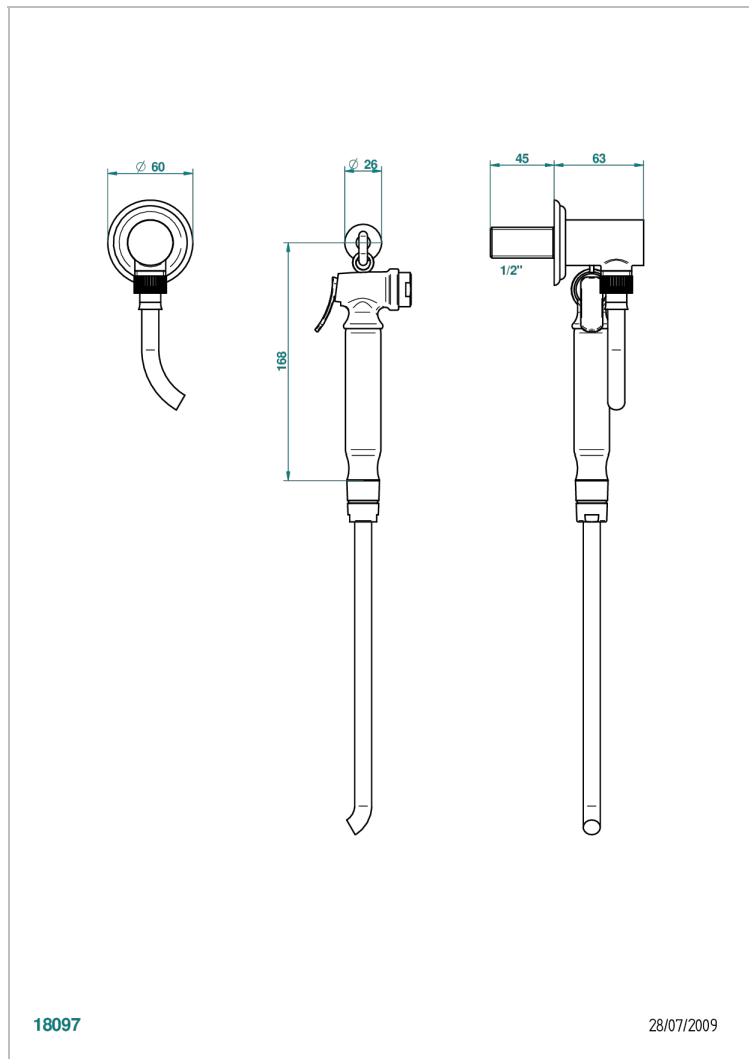

# ПÉТАЛЕ DE CRISTAL, ЧЕРНЫЙ ХРУСТАЛЬ

U6D-5840/7

Душ гигиенический: 1.25 м шланг, крючок, вывод для душа и лейка с клапаном (возможны только следующие покрытия A02, B01, C01, D03, E02, F01, G01, G02)

## ХАРАКТЕРИСТИКИ

- Pétale de Cristal, черный хрусталь
- Душ гигиенический: 1.25 м шланг, крючок, вывод для душа и лейка с клапаном (возможны только следующие покрытия A02, B01, C01, D03, E02, F01, G01, G02)