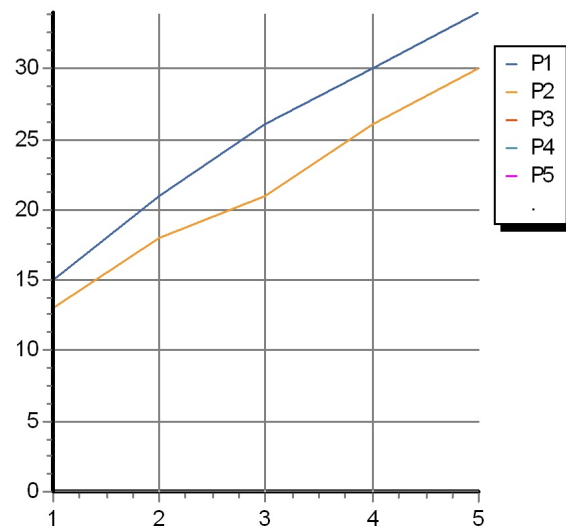

ZSB121

Esplosi / Exploded

SIMPLY BEAUTIFUL

ZSB121 Portate / Flowrates (lt/min)

PRESSIONE PRESSURE	1 BAR	2 BAR	3 BAR	4 BAR	5 BAR
USCITA PRIMARIA PRIMARY OUTLET <i>P1</i>	15	21	26	30	34
USCITA SECONDARIA SECONDARY OUTLET <i>P2</i>	13	18	21	26	30
<i>P3</i>					
<i>P4</i>					
<i>P5</i>					

SIMPLY BEAUTIFUL

ZSB121 Pesì e Misure / Weights and Sizes

Peso (Kg) Weight (lb)	0,52 (Kg)	1,15 (lb)
Volume test (dc3) - (in3)	1,21 (dc3)	73,84 (in3)
h (mm) - (in)	73,00 (mm)	2,87 (in)
L1 (mm) - (in)	127,00 (mm)	5,00 (in)
L2 (mm) - (in)	130,00 (mm)	5,12 (in)