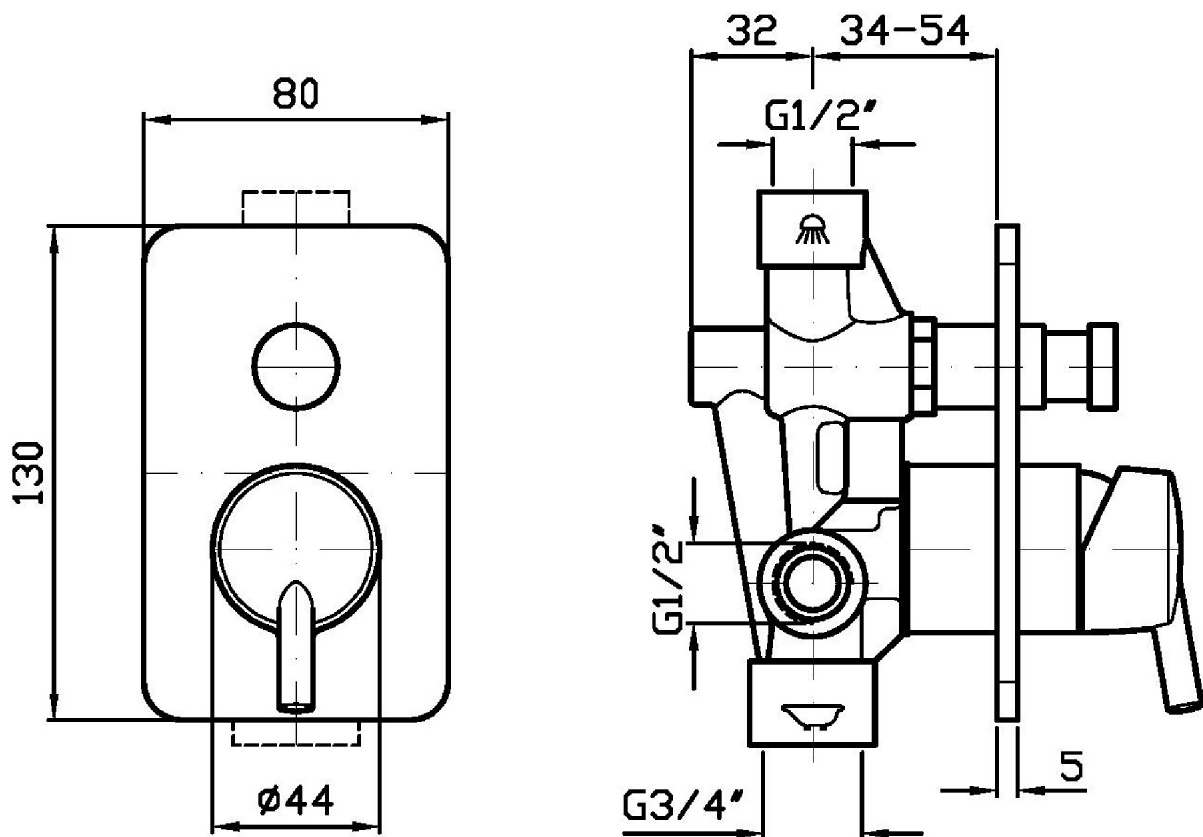

SIMPLY BEAUTIFUL

ZSB121

Miscelatore monocomando vasca-doccia incasso. / Built-in single lever bath-shower mixer.

Miscelatore monocomando vasca-doccia incasso con deviatore.

Built-in single lever bath-shower mixer with diverter.

R99684

Parte incasso. / Built-in part.

Finiture / Finishes

Cromo / Chrome

SIMPLY BEAUTIFUL

ZSB121

Disegno Complessivo / Overall Drawing

SIMPLY BEAUTIFUL

ZSB121

Esplosi / Exploded

SIMPLY BEAUTIFUL

ZSB121 Portate / Flowrates (lt/min)

PRESSIONE PRESSURE	1 BAR	2 BAR	3 BAR	4 BAR	5 BAR
USCITA PRIMARIA PRIMARY OUTLET <i>P1</i>	15	21	26	30	34
USCITA SECONDARIA SECONDARY OUTLET <i>P2</i>	13	18	21	26	30
<i>P3</i>					
<i>P4</i>					
<i>P5</i>					

SIMPLY BEAUTIFUL

ZSB121 Pesì e Misure / Weights and Sizes

Peso (Kg) Weight (lb)	0,52 (Kg)	1,15 (lb)
Volume test (dc3) - (in3)	1,21 (dc3)	73,84 (in3)
h (mm) - (in)	73,00 (mm)	2,87 (in)
L1 (mm) - (in)	127,00 (mm)	5,00 (in)
L2 (mm) - (in)	130,00 (mm)	5,12 (in)