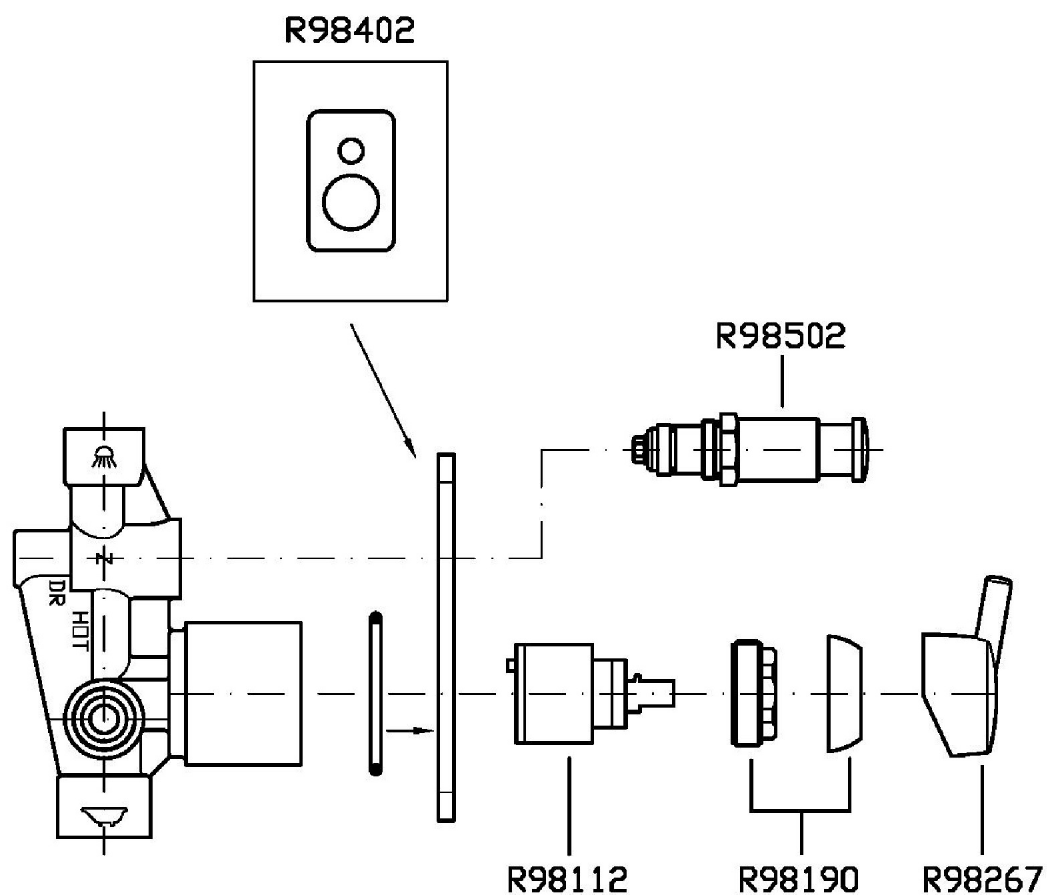

SIMPLY BEAUTIFUL

ZSB121

Miscelatore monocomando vasca-doccia incasso. / Built-in single lever bath-shower mixer.

Miscelatore monocomando vasca-doccia incasso con deviatore.

Built-in single lever bath-shower mixer with diverter.

R99684

Parte incasso. / Built-in part.

Finiture / Finishes

Cromo / Chrome

SIMPLY BEAUTIFUL

ZSB121

Disegno Complessivo / Overall Drawing

SIMPLY BEAUTIFUL

ZSB121

Esplosi / Exploded

SIMPLY BEAUTIFUL

ZSB121 Portate / Flowrates (lt/min)

PRESSIONE PRESSURE	1 BAR	2 BAR	3 BAR	4 BAR	5 BAR
USCITA PRIMARIA PRIMARY OUTLET <i>P1</i>	15	21	26	30	34
USCITA SECONDARIA SECONDARY OUTLET <i>P2</i>	13	18	21	26	30
<i>P3</i>					
<i>P4</i>					
<i>P5</i>					

SIMPLY BEAUTIFUL

ZSB121 Pesì e Misure / Weights and Sizes

Peso (Kg) Weight (lb)	0,52 (Kg)	1,15 (lb)
Volume test (dc3) - (in3)	1,21 (dc3)	73,84 (in3)
h (mm) - (in)	73,00 (mm)	2,87 (in)
L1 (mm) - (in)	127,00 (mm)	5,00 (in)
L2 (mm) - (in)	130,00 (mm)	5,12 (in)