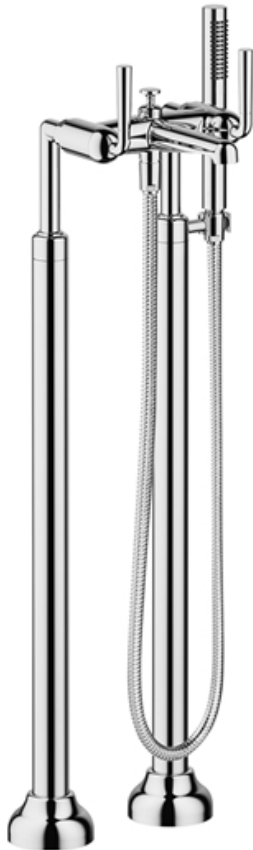

Ванна - DOMICIL

Смеситель для ванны на два отверстия для свободностоящего монтажа с ручным

Артикульный номер: 25 943 900-98

- вылет 209 мм
- неподвижный излив
- излив: круглая обогащенная воздухом струя
- ручной душ с системой защиты от известковых отложений
- автоматическое переключение ванна/душ
- общая высота 860 мм
- высота вертикальных труб 638 мм
- высота до аэратора 746 мм
- накладные розетки $\varnothing 90$ мм
- расстояние между осями 150 мм
- металлический душевой шланг 1250 мм со встроенной защитой от перекручивания
- поворотный держатель для душа на правой вертикальной опоре
- расход излива макс. 24 л/мин
- расход ручного душа макс. 7,6 л/мин
- На выбор в сочетании с еще одним аксессуаром (или заменить держатель душа).
- Защищён от обратного потока.

Champagne / черный матовый

Для данного артикула требуются комплектующие.

размерный чертеж

Ванна - DOMICIL

Смеситель для ванны на два отверстия для свободностоящего монтажа с ручным

Артикульный номер: 25 943 900-98

Все величины в мм / дюймах = мм x 0,0394