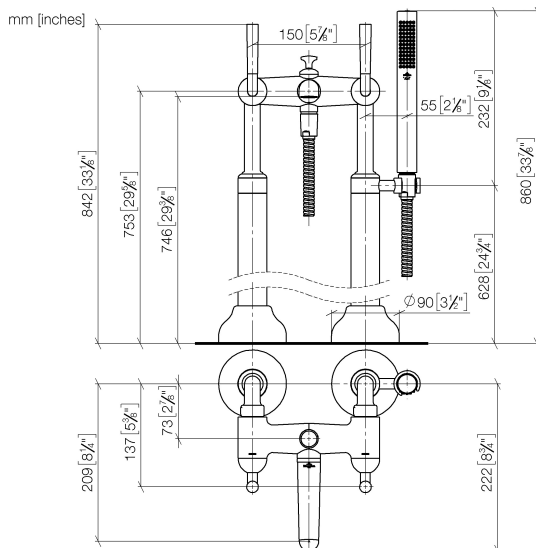

Ванна - DOMICIL

Смеситель для ванны на два отверстия для свободностоящего монтажа с ручным

Артикульный номер: 25 943 900-98

- вылет 209 мм
- неподвижный излив
- излив: круглая обогащенная воздухом струя
- ручной душ с системой защиты от известковых отложений
- автоматическое переключение ванна/душ
- общая высота 860 мм
- высота вертикальных труб 638 мм
- высота до аэратора 746 мм
- накладные розетки $\varnothing 90$ мм
- расстояние между осями 150 мм
- металлический душевой шланг 1250 мм со встроенной защитой от перекручивания
- поворотный держатель для душа на правой вертикальной опоре
- расход излива макс. 24 л/мин
- расход ручного душа макс. 7,6 л/мин
- На выбор в сочетании с еще одним аксессуаром (или заменить держатель душа).
- Защищён от обратного потока.

Champagne / черный матовый

Для данного артикула требуются комплектующие.

размерный чертеж

Ванна - DOMICIL

Смеситель для ванны на два отверстия для свободностоящего монтажа с ручным

Артикульный номер: 25 943 900-98

Все величины в мм / дюймах = мм x 0,0394