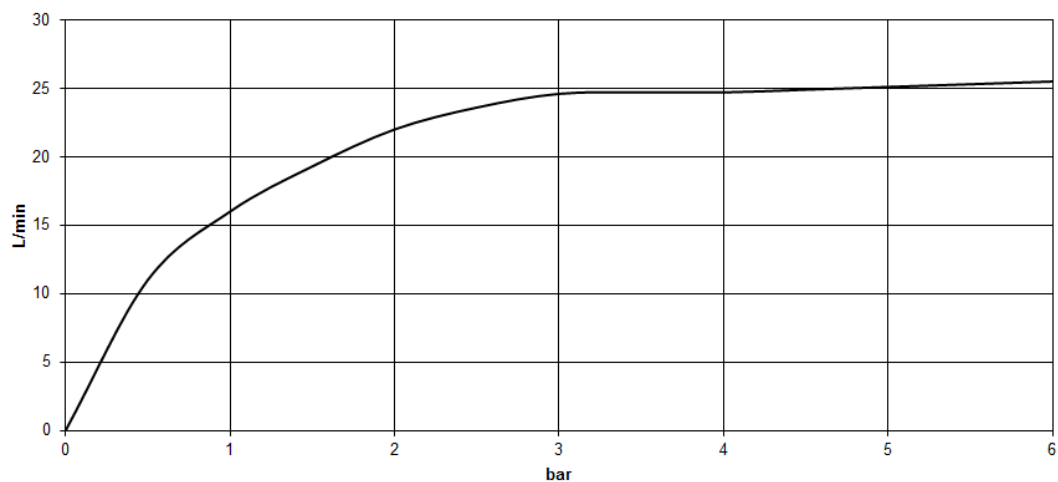

Ванна - DOMICIL

Смеситель для ванны на два отверстия для свободностоящего монтажа с ручным

Артикульный номер: 25 943 900-98

- вылет 209 мм
- неподвижный излив
- излив: круглая обогащенная воздухом струя
- ручной душ с системой защиты от известковых отложений
- автоматическое переключение ванна/душ
- общая высота 860 мм
- высота вертикальных труб 638 мм
- высота до аэратора 746 мм
- накладные розетки Ø 90 мм
- расстояние между осями 150 мм
- металлический душевой шланг 1250 мм со встроенной защитой от перекручивания
- поворотный держатель для душа на правой вертикальной опоре
- расход излива макс. 24 л/мин
- расход ручного душа макс. 7,6 л/мин
- На выбор в сочетании с еще одним аксессуаром (или заменить держатель душа).
- Защищён от обратного потока.

Champagne / черный матовый

Для данного артикула требуются комплектующие.

размерный чертёж

Ванна - DOMICIL

Смеситель для ванны на два отверстия для свободностоящего монтажа с ручным

Артикульный номер: 25 943 900-98

Все величины в мм / дюймах = мм x 0,0394

график расхода

Ванна - DOMICIL

Смеситель для ванны на два отверстия для свободностоящего монтажа с ручным

Артикульный номер: 25 943 900-98

Другие варианты поверхностей