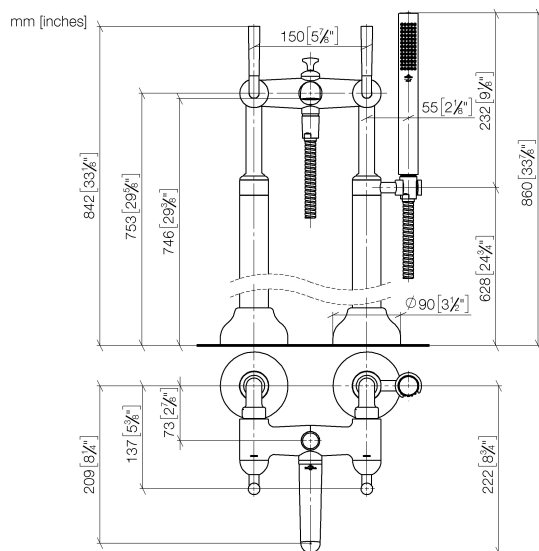

Ванна - DOMICIL

Смеситель для ванны на два отверстия для свободностоящего монтажа с ручным

Артикульный номер: 25 943 900-98

- вылет 209 мм
- неподвижный излив
- излив: круглая обогащенная воздухом струя
- ручной душ с системой защиты от известковых отложений
- автоматическое переключение ванна/душ
- общая высота 860 мм
- высота вертикальных труб 638 мм
- высота до аэратора 746 мм
- накладные розетки Ø 90 мм
- расстояние между осями 150 мм
- металлический душевой шланг 1250 мм со встроенной защитой от перекручивания
- поворотный держатель для душа на правой вертикальной опоре
- расход излива макс. 24 л/мин
- расход ручного душа макс. 7,6 л/мин
- На выбор в сочетании с еще одним аксессуаром (или заменить держатель душа).
- Защищён от обратного потока.

Champagne / черный матовый

Для данного артикула требуются комплектующие.

размерный чертёж

Ванна - DOMICIL

Смеситель для ванны на два отверстия для свободностоящего монтажа с ручным

Артикульный номер: 25 943 900-98

Все величины в мм / дюймах = мм x 0,0394

график расхода

Ванна - DOMICIL

Смеситель для ванны на два отверстия для свободностоящего монтажа с ручным

Артикульный номер: 25 943 900-98

Другие варианты поверхностей