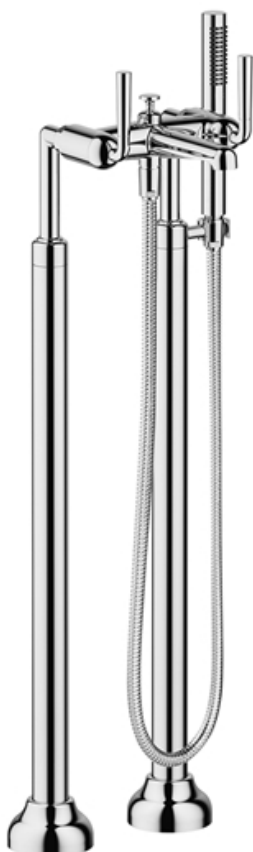

Ванна - DOMICIL

Смеситель для ванны на два отверстия для свободностоящего монтажа с ручным

Артикульный номер: 25 943 900-98

- вылет 209 мм
- неподвижный излив
- излив: круглая обогащенная воздухом струя
- ручной душ с системой защиты от известковых отложений
- автоматическое переключение ванна/душ
- общая высота 860 мм
- высота вертикальных труб 638 мм
- высота до аэратора 746 мм
- накладные розетки Ø 90 мм
- расстояние между осями 150 мм
- металлический душевой шланг 1250 мм со встроенной защитой от перекручивания
- поворотный держатель для душа на правой вертикальной опоре
- расход излива макс. 24 л/мин
- расход ручного душа макс. 7,6 л/мин
- На выбор в сочетании с еще одним аксессуаром (или заменить держатель душа).
- Защищён от обратного потока.

Champagne / черный матовый

Для данного артикула требуются комплектующие.

размерный чертёж

Ванна - DOMICIL

Смеситель для ванны на два отверстия для свободностоящего монтажа с ручным

Артикульный номер: 25 943 900-98

Все величины в мм / дюймах = мм x 0,0394

график расхода

Ванна - DOMICIL

Смеситель для ванны на два отверстия для свободностоящего монтажа с ручным

Артикульный номер: 25 943 900-98

Другие варианты поверхностей

хром

25 943 900-00

хром/черный матовый

25 943 900-50

Другие поверхности по запросу (x-tra Service)

35 944 970 90

крепление напольное
скрытого монтажа -