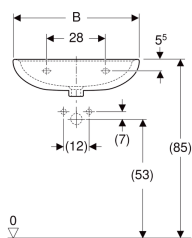

Раковина Kolo Rekord

Образец

Характеристики

- Сочетается с полупьедесталом
- Сочетается с пьедесталом

Технические характеристики

Материал | Сантехнический фарфор

Арт. №	Цвет / поверхность	Отверстие под смеситель	Перелив	B	B1	H	H1	T	T1	
K91165000	Белый	По центру	На виду	65 см	58 см	18.5 см	14 см	49 см	34 см	Новый
K91065000	Белый	Без	На виду	65 см	58 см	18.5 см	14 см	49 см	34 см	Новый

Принадлежности

- Geberit Ablaufventil Raumsparmodell, schmale Ausführung, mit Aussenventilstopfen mit Druckbetätigung
- Слив раковины Geberit, компактная модель, с наружной нажимной пробкой сливного отверстия
- Сифон бутылочный Geberit для раковин, горизонтальный выпуск