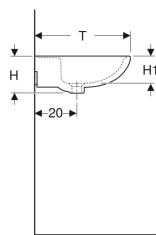

Раковина Kolo Rekord

Образец

Характеристики

- Сочетается с полупьедесталом
- Сочетается с пьедесталом

Технические характеристики

Материал | Сантехнический фарфор

Арт. №	Цвет / поверхность	Отверстие под смеситель	Перелив	B	B1	H	H1	T	T1	
K91165000	Белый	По центру	На виду	65 см	58 см	18.5 см	14 см	49 см	34 см	Новый
K91065000	Белый	Без	На виду	65 см	58 см	18.5 см	14 см	49 см	34 см	Новый

Принадлежности

- Geberit Ablaufventil Raumsparmodell, schmale Ausführung, mit Aussenventilstopfen mit Druckbetätigung
- Слив раковины Geberit, компактная модель, с наружной нажимной пробкой сливного отверстия
- Сифон бутылочный Geberit для раковин, горизонтальный выпуск