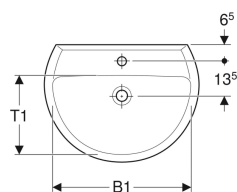

Раковина Kolo Rekord

Образец

Характеристики

- Сочетается с полупьедесталом
- Сочетается с пьедесталом

Технические характеристики

Материал | Сантехнический фарфор

Арт. №	Цвет / поверхность	Отверстие под смеситель	Перелив	B	B1	H	H1	T	T1	
K91165000	Белый	По центру	На виду	65 см	58 см	18.5 см	14 см	49 см	34 см	Новый
K91065000	Белый	Без	На виду	65 см	58 см	18.5 см	14 см	49 см	34 см	Новый

Принадлежности

- Geberit Ablaufventil Raumsparmodell, schmale Ausführung, mit Aussenventilstopfen mit Druckbetätigung
- Слив раковины Geberit, компактная модель, с наружной нажимной пробкой сливного отверстия
- Сифон бутылочный Geberit для раковин, горизонтальный выпуск