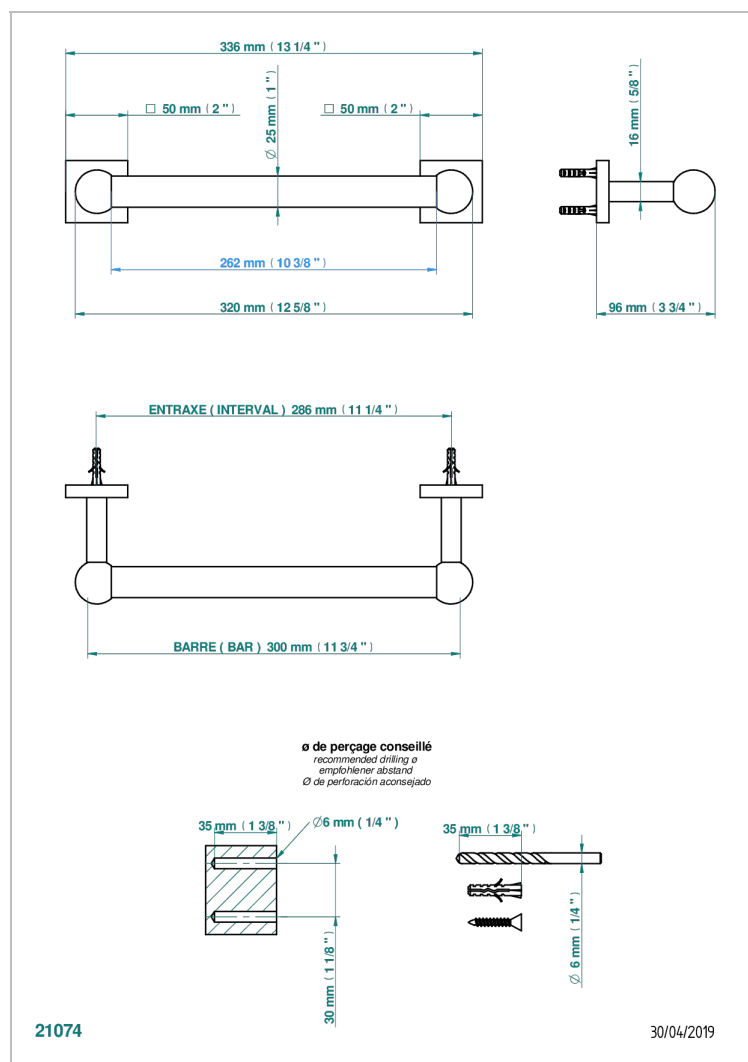

MARINA С МЕТАЛЛИЧЕСКИМИ РУЧКАМИ

A61-527

Полотенцедержатель одинарный - фиксированная рейка 30 см

THG[®]
PARIS

ХАРАКТЕРИСТИКИ

- Marina с металлическими ручками
- Полотенцедержатель одинарный - фиксированная рейка 30 см