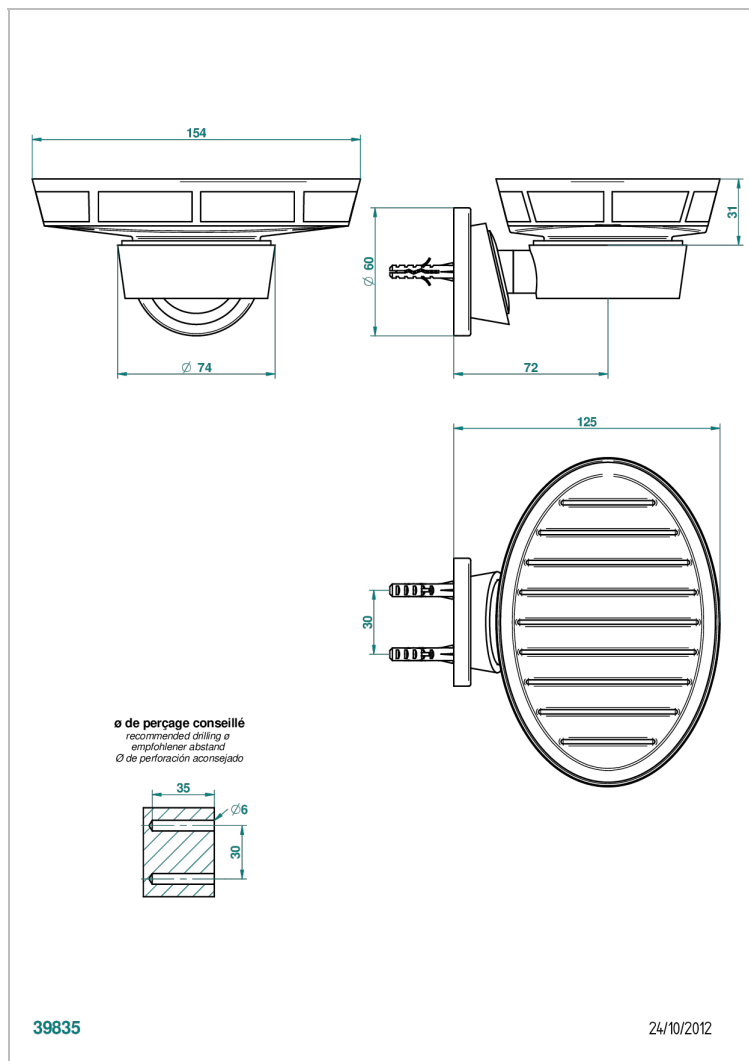

БАГАТЕЛЬ С МЕТАЛЛИЧЕСКИМИ РУЧКАМИ

U3A-500BD

Мыльница фарфоровая настенная с золотым декором

THG[®]
PARIS

ХАРАКТЕРИСТИКИ

- Багатель с металлическими ручками
- Мыльница фарфоровая настенная с золотым декором