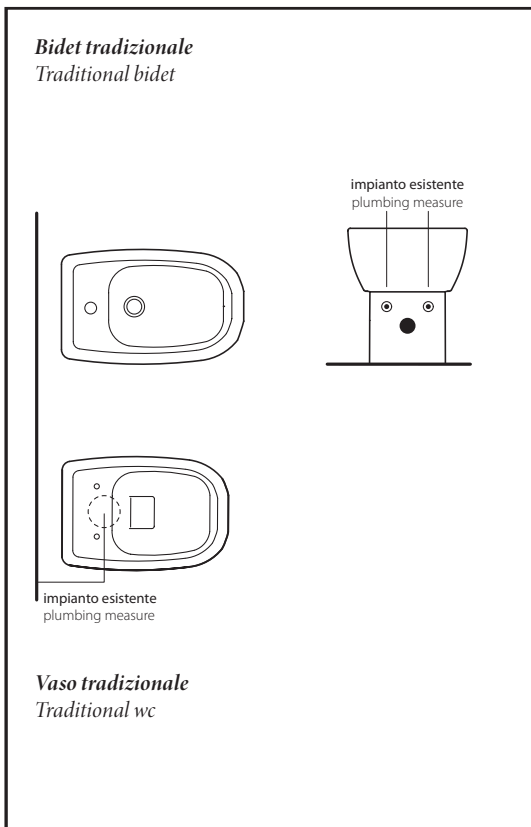

BIANCA

OPEN BIDET

OPEN BIDET

● **Y1V901** Bianco/White

NEW

● **Y1V925** Bianco Matt/White Matt

ACCANTO AL VASO TRASLATO, NE COMPLETA LA SUA FUNZIONALITÀ

Sostituire un bidet tradizionale diventa semplice ed economico.

**NESSUN INTERVENTO
ALL'IMPIANTO**
no need of plumbing work

INSTALLAZIONE FACILE
easy to install

ISPEZIONI PIÙ SEMPLICI
simpler to inspect

PERFEZIONE ESTETICA
perfect appearance

**OPEN BIDET, COMBINED WITH SHIFT DRAIN
WC, IS EVEN MORE FUNCTIONAL**
Replacing a traditional bidet becomes easy and not expensive.

TRADITIONAL SYSTEM

NEW SYSTEM