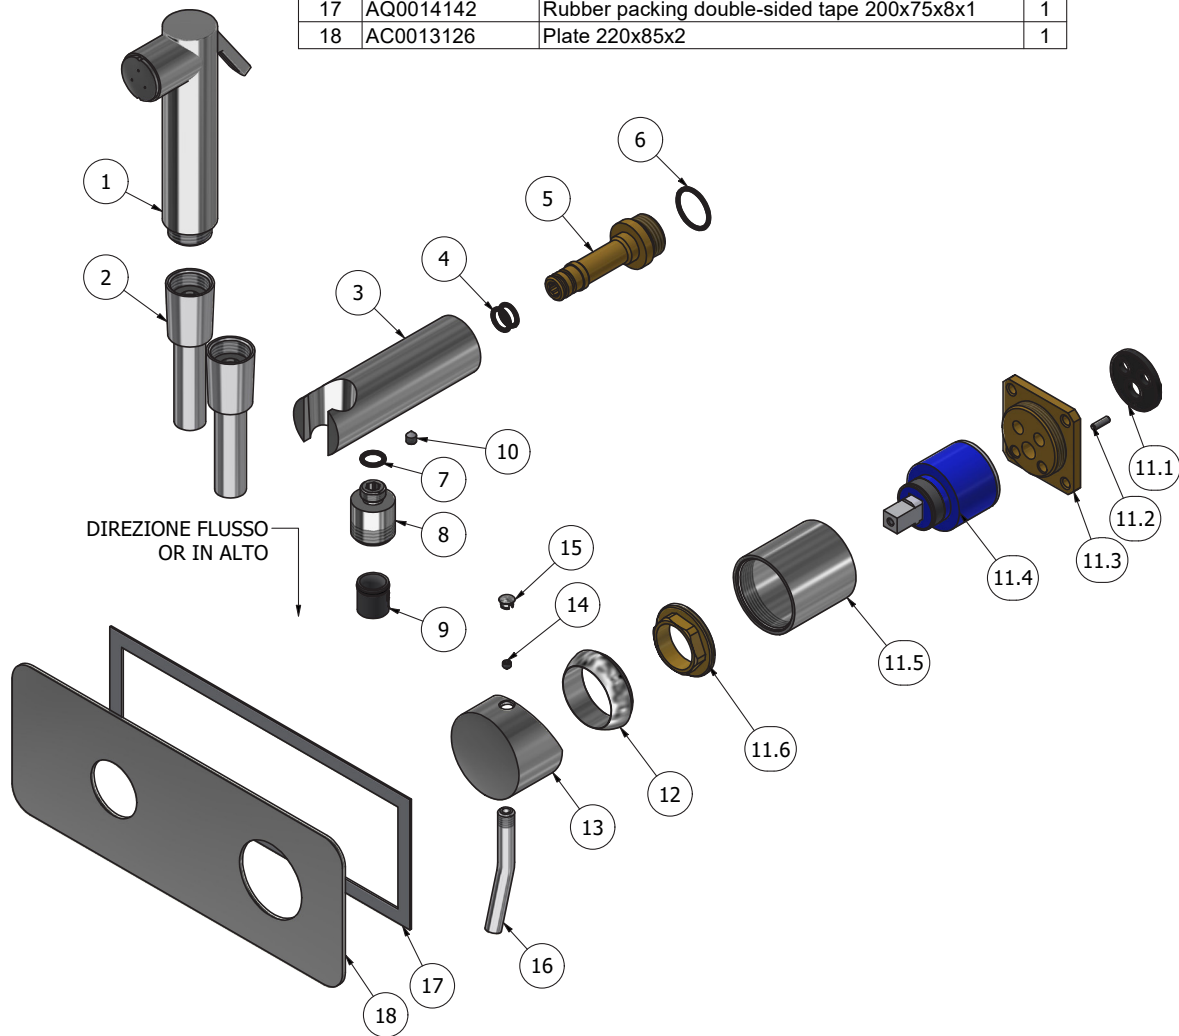

P.IVA 01785230986  
capitale sociale  
€420.000,00 i.v.

www.weareib.it

WE ARE IB

Parts list			
ELEM.	CODE	DESCRIPTION	QTÀ
1	AQ0015885	Handshower hydrobrush SG415	1
2	AQ0010882	Supreme chromalux flexible hose	1
3	AC0013053	Hand shower's support Ø30 L94.8	1
4	AQ0004180	OR 9.25x1.78 NBR 70 SH	2
5	AS0013051	Bayonet coupling G1/2" M H64.9	1
6	AQ0004640	OR 18.77x1.78 NBR 70 SH	1
7	AQ0001340	OR 8.73x1.78 NBR 70 SH	1
8	AC0013052	Reduction G1/2" M M12x1 M H20.5	1
9	AQ0013247	Flow reduction+CV Ø15 4L	1
10	AQ0014670	Grubscrew M5x6 cone point	1
11	CPIN206CC-19	Mixer 47x47 x recessed	1
11.1	AQ0015684	Gasket Ø31 H3.5 Ø7 Ø7.5	1
11.2	AQ0015357	Grubscrew M3x10 flat point	1
11.3	AS0013040	Insert 47x47 H11 M37x1.5	1
11.4	AQ0004095	Ceramic cartridge Ø35 9x9 (K35A)	1
11.5	AC0010445	Ring for recessed shower mixer	1
11.6	AQ0001040	Cartridge ring nut M37x1.5 H9	1
12	AC0010066	Nut cover M37x1,5 Ø40.3 H13	1
13	AC0009805	Handle Ø45 H29	1
14	AQ0001082	Grubscrew M4x4 cone point	1
15	AQ0006650	Plug cover Ø7	1
16	AC0007112	Rod for lever L67.6 Ø8	1
17	AQ0014142	Rubber packing double-sided tape 200x75x8x1	1
18	AC0013126	Plate 220x85x2	1