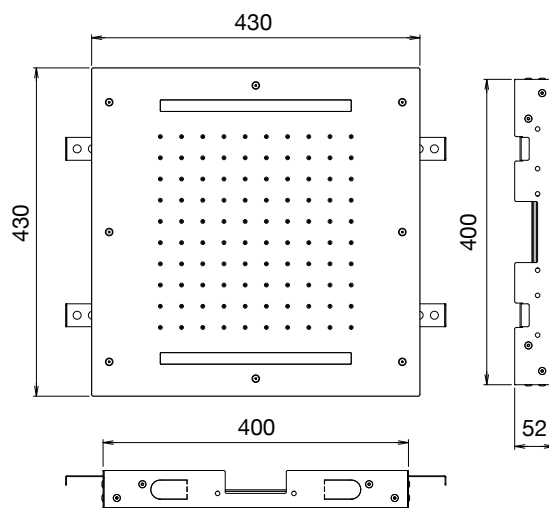

Réf. **82.066**

Réf. **82.166**

Pomme de tête carrée encastrée 430x430 jet pluie + lumière

CARACTÉRISTIQUES Réf. 82.066

Pomme de tête carrée encastrée 430x430 jet pluie + lumière commande murale encastrée

Square shower head 430 x 430 rain shower jet + light in wall remote control

CARACTÉRISTIQUES Réf. 82.166

Pomme de tête carrée encastrée 430x430 jet pluie + lumière avec télécommande

Concealed square shower head 430 x 430 rain shower jet + light with radio remote control