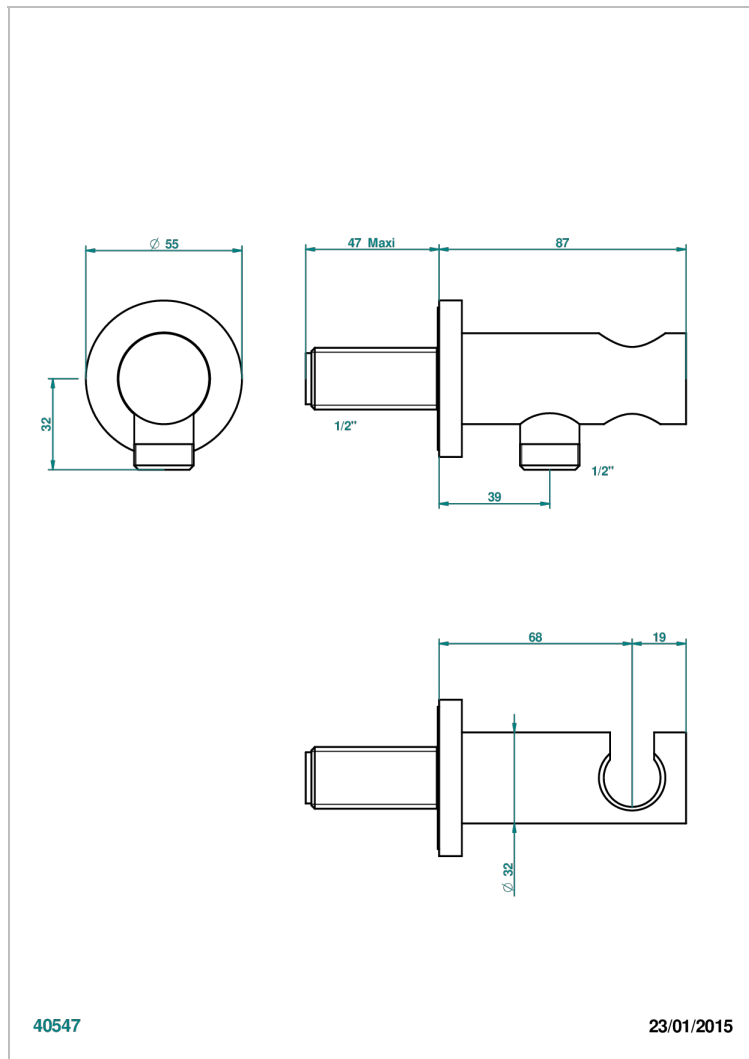

LE 11

U2A-53L

Вывод встраиваемый в стену с крючком

THG[®]
PARIS

40547

23/01/2015

ХАРАКТЕРИСТИКИ

- Le 11
- Вывод встраиваемый в стену с крючком