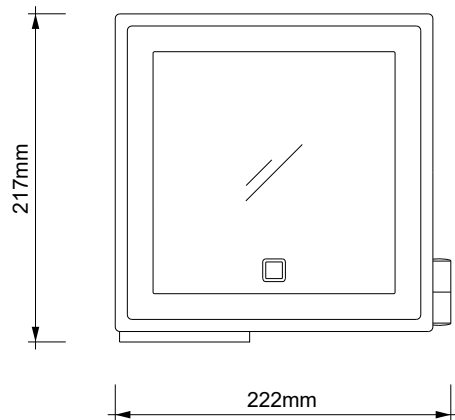

## BS 85 TOUCH LED

**MASSZEICHNUNG**  
**DIMENSIONAL DRAWING**  
**DESSIN DIMENSIONNEL**  
**DISEGNO DIMENSIONALE**

16 May 2022 / FG  
M 1:5

Alle Angaben ohne Gewähr.  
Maß und Modelländerungen vorbehalten.  
All information without engagement.  
Measurement and changes conditionally.  
Toutes les données sans garantie.  
Les dimensions et les modèles peuvent être modifiés sans préavis.  
Tutti i dati senza garanzia. Le dimensioni e i modelli sono soggetti a modifiche senza preavviso.