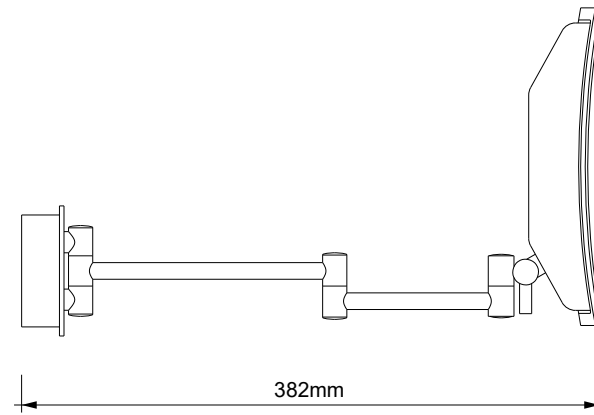

## BS 85 TOUCH LED

**MASSZEICHNUNG**  
**DIMENSIONAL DRAWING**  
**DESSIN DIMENSIONNEL**  
**DISEGNO DIMENSIONALE**

16 May 2022 / FG  
M 1:5

Alle Angaben ohne Gewähr.  
Maß und Modelländerungen vorbehalten.  
All information without engagement.  
Measurement and changes conditionally.  
Toutes les données sans garantie.  
Les dimensions et les modèles peuvent être modifiés sans préavis.  
Tutti i dati senza garanzia. Le dimensioni e i modelli sono soggetti a modifiche senza preavviso.