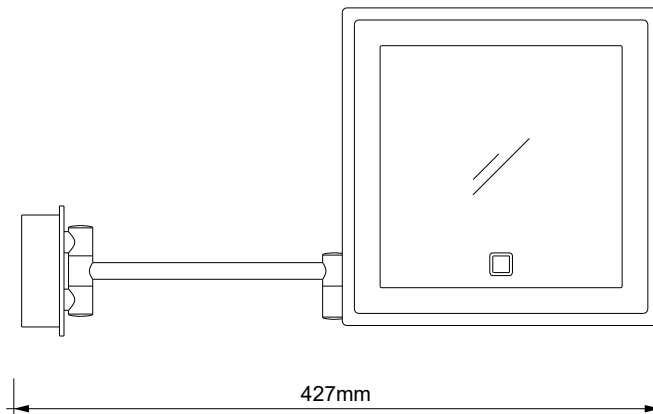

## BS 85 TOUCH LED

**MASSZEICHNUNG**  
**DIMENSIONAL DRAWING**  
**DESSIN DIMENSIONNEL**  
**DISEGNO DIMENSIONALE**

16 May 2022 / FG  
M 1:5

Alle Angaben ohne Gewähr.  
Maß und Modelländerungen vorbehalten.  
All information without engagement.  
Measurement and changes conditionally.  
Toutes les données sans garantie.  
Les dimensions et les modèles peuvent être modifiés sans préavis.  
Tutti i dati senza garanzia. Le dimensioni e i modelli sono soggetti a modifiche senza preavviso.