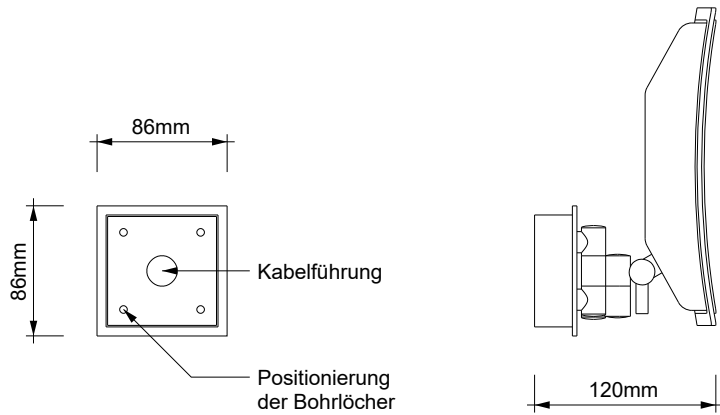

## BS 85 TOUCH LED

**MASSZEICHNUNG**  
**DIMENSIONAL DRAWING**  
**DESSIN DIMENSIONNEL**  
**DISEGNO DIMENSIONALE**

16 May 2022 / FG  
M 1:5

Alle Angaben ohne Gewähr.  
Maß und Modelländerungen vorbehalten.  
All information without engagement.  
Measurement and changes conditionally.  
Toutes les données sans garantie.  
Les dimensions et les modèles peuvent être modifiés sans préavis.  
Tutti i dati senza garanzia. Le dimensioni e i modelli sono soggetti a modifiche senza preavviso.