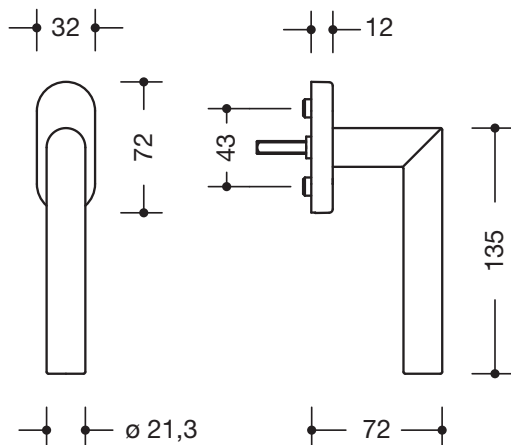

Fenstergriff 162PBF.2

Modell 162 aus mattem Polyamid, Durchmesser 21,3 mm, 135 mm lang, mit 90 Grad-Rastpunkten und 7 mm Vierkantstift, Länge 30 mm vorstehend (andere Längen und 45 Grad-Rastung auf Anfrage).

Vormontiert auf Ovalrosette 72 x 32 mm, mit Stützapfen Durchmesser 10 mm, verdeckte Verschraubung, Schraublochabstand 43 mm, Abdeckkappe aus mattem Polyamid. Lieferung ohne Befestigungsschrauben.

Abmessungen in mm