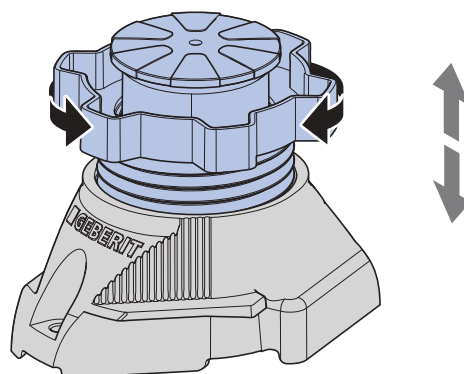

INSTALLATION NOTES

MONTAGEHINWEISE
CONSEILS DE MONTAGE
INDICAZIONI DI MONTAGGIO

970.236.00.0(00)

		
9x	554.952.00.1	554.953.00.1
12x	554.952.00.2	554.953.00.2

Geberit International AG
 Schachenstrasse 77, CH-8645 Jona
 documentation@geberit.com
 www.geberit.com