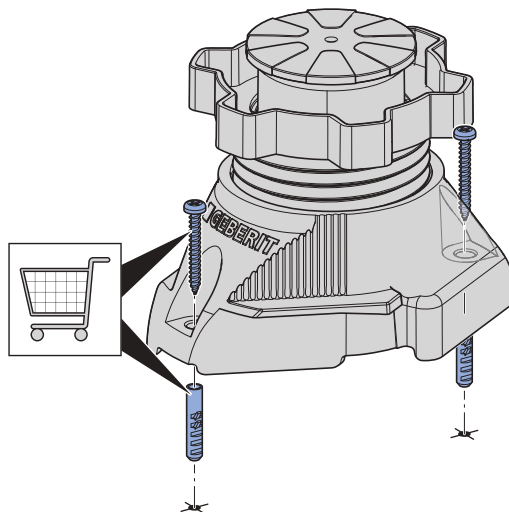

INSTALLATION NOTES

MONTAGEHINWEISE
CONSEILS DE MONTAGE
INDICAZIONI DI MONTAGGIO

970.236.00.0(00)

		
9x	554.952.00.1	554.953.00.1
12x	554.952.00.2	554.953.00.2

Geberit International AG
 Schachenstrasse 77, CH-8645 Jona
 documentation@geberit.com
 www.geberit.com