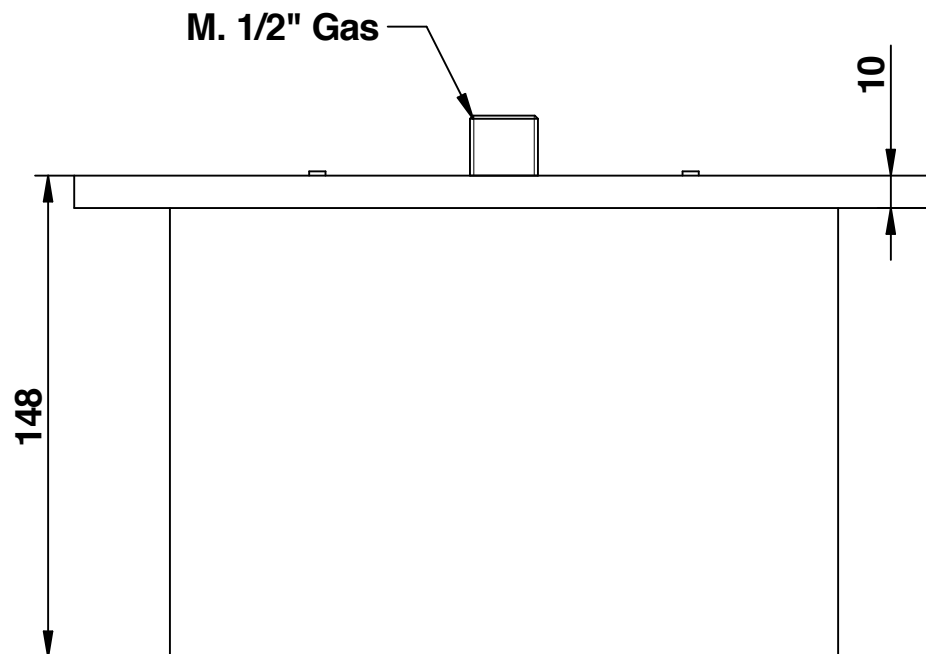

Pressione dinamica minima di utilizzo 0,5 bar.  
 Minimum dynamic pressure of use: 0,5 Bar.

Il braccio doccia Art 890/E è dotato di limitatore di portata da 15l/min da 1 a 5 bar  
 The shower arm Art\_890/E has a limitation system of 15l/m for 1 to 5 Bar

**PORTATE A PRESSIONE DINAMICA SENZA LIMITATORE**  
**FLOW RATES AT DYNAMIC PRESSURE WITHOUT LIMITATION SYSTEM**

-Uscita Cascata	1 bar	13,8 l/min
- Water fall exit	2 bar	38 l/min
	3 bar	46 l/min
	4 bar	57 l/min
	5 bar	63 l/min