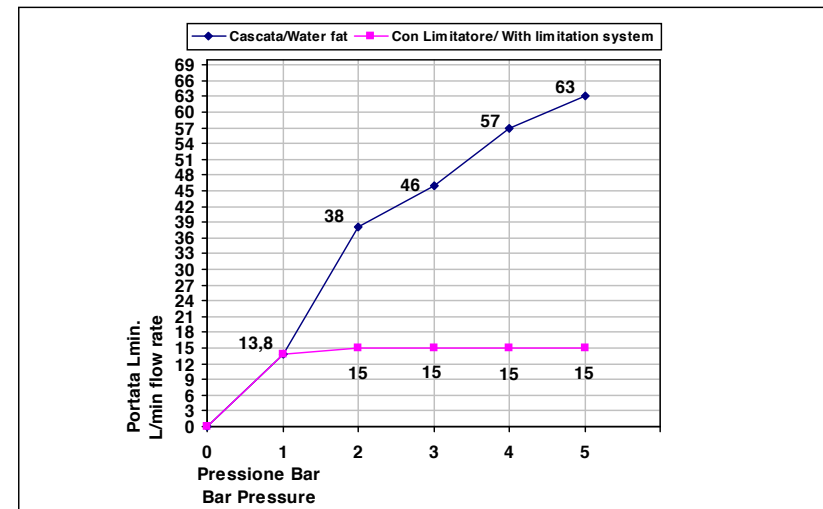

Pressione dinamica minima di utilizzo 0,5 bar.  
 Minimum dynamic pressure of use: 0,5 Bar.

Il braccio doccia Art 890/E è dotato di limitatore di portata da 15l/min da 1 a 5 bar  
 The shower arm Art\_890/E has a limitation system of 15l/m for 1 to 5 Bar

**PORTATE A PRESSIONE DINAMICA SENZA LIMITATORE**  
**FLOW RATES AT DYNAMIC PRESSURE WITHOUT LIMITATION SYSTEM**

-Uscita Cascata	1 bar	13,8 l/min
- Water fall exit	2 bar	38 l/min
	3 bar	46 l/min
	4 bar	57 l/min
	5 bar	63 l/min