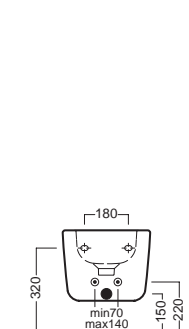

DISEGNO TECNICO TECHNICAL DESIGN